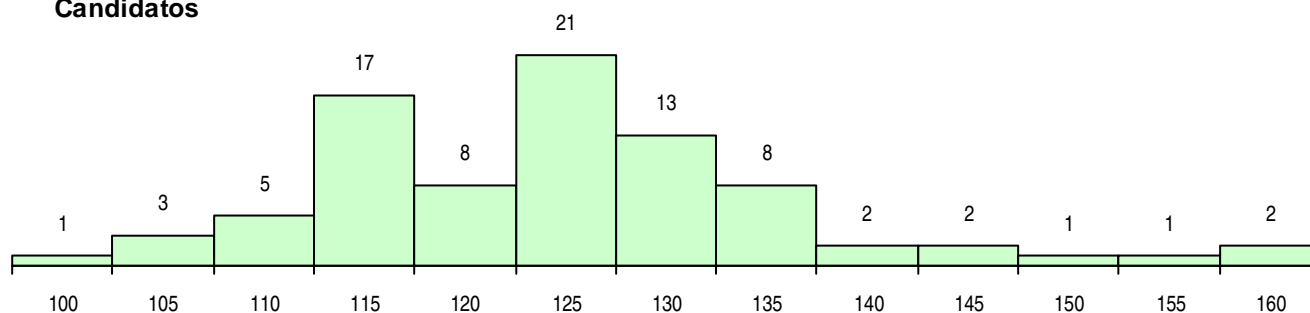

SEXO DOS CANDIDATOS

Sexo	Cands. %	Cols. %
Masc.	32 38	9 39
Femin.	52 62	14 61
Total	84	23

CURSO DO 12º ANO (15 mais frequentes)

Curso 12º ano	Cands. %	Cols. %
C60 Ciências e Tecnologias	38 45	13 57
C62 Línguas e Humanidades	13 15	4 17
C61 Ciências Socioeconómicas	8 10	2 9
C80 Recorrente - Ciências e Tecnologias	5 6	0 0
C81 Recorrente - Ciências Socioeconómi	4 5	0 0
P51 Técnico de Gestão	3 4	1 4
P27 Técnico de Comércio	3 4	1 4
C82 Recorrente - Línguas e Humanidade	3 4	1 4
P77 Técnico de Receção	1 1	1 4
966 Cursos EFA, Formações Modulares,	1 1	0 0
P59 Técnico de Informática de Gestão	1 1	0 0
P55 Técnico de Gestão do Ambiente	1 1	0 0
P33 Técnico de Desenho de Mobiliário	1 1	0 0
P11 Técnico Auxiliar de Saúde	1 1	0 0
G52 Produção e Desenho Industrial de M	1 1	0 0

MÉDIAS DOS COLOCADOS

Nota de candidatura	120,4
Prova de ingresso	105,5
Média do 12º ano	128,4
Média do 10º/11º ano	128,4

OPÇÕES EXCLUÍDAS

Nota candidatura (s/mínima)	0
Prova ingresso (não fez)	1
Prova ingresso (s/mínima)	0
Pré-requisito (não fez)	0

DISTRIBUIÇÕES DE NOTAS DE CANDIDATURA

Candidatos

Colocados