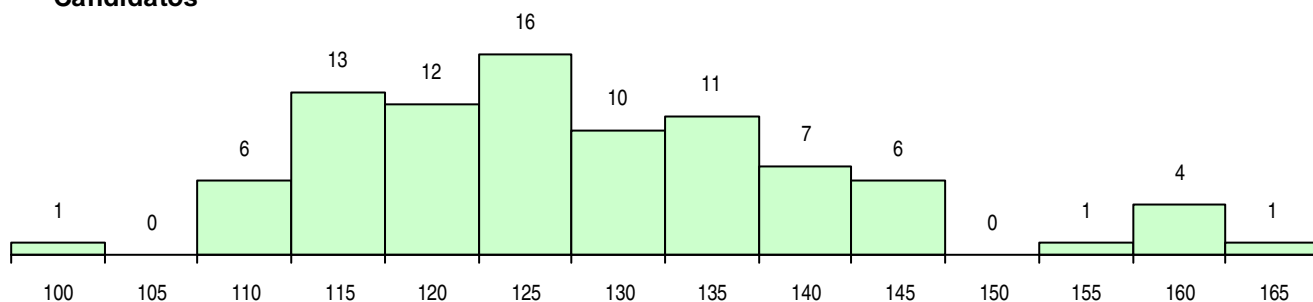

SEXO DOS CANDIDATOS

Sexo	Cands. %	Cols. %
Masc.	22 25	9 36
Femin.	66 75	16 64
Total	88	25

CURSO DO 12º ANO (15 mais frequentes)

Curso 12º ano	Cands. %	Cols. %
C62 Línguas e Humanidades	40 45	12 48
C60 Ciências e Tecnologias	13 15	2 8
C80 Recorrente - Ciências e Tecnologias	5 6	1 4
P19 Técnico de Apoio Psicossocial	3 3	0 0
C61 Ciências Socioeconómicas	3 3	0 0
P14 Técnico de Multimédia	2 2	2 8
P01 Animador Sociocultural	2 2	1 4
P91 Técnico de Turismo	2 2	1 4
C82 Recorrente - Línguas e Humanidade	2 2	1 4
C64 Artes Visuais	2 2	0 0
C81 Recorrente - Ciências Socioeconómi	2 2	0 0
P09 Intérprete de Dança Contemporâne	1 1	1 4
P07 Instrumentista de Jazz	1 1	1 4
966 Cursos EFA, Formações Modulares,	1 1	1 4
P28 Técnico de Comunicação - Marketin	1 1	1 4

MÉDIAS DOS COLOCADOS

Nota de candidatura	134,8
Prova de ingresso	131,0
Média do 12º ano	136,8
Média do 10º/11º ano	136,8

OPÇÕES EXCLUÍDAS

Nota candidatura (s/mínima)	0
Prova ingresso (não fez)	2
Prova ingresso (s/mínima)	0
Pré-requisito (não fez)	0

DISTRIBUIÇÕES DE NOTAS DE CANDIDATURA

Candidatos

Colocados