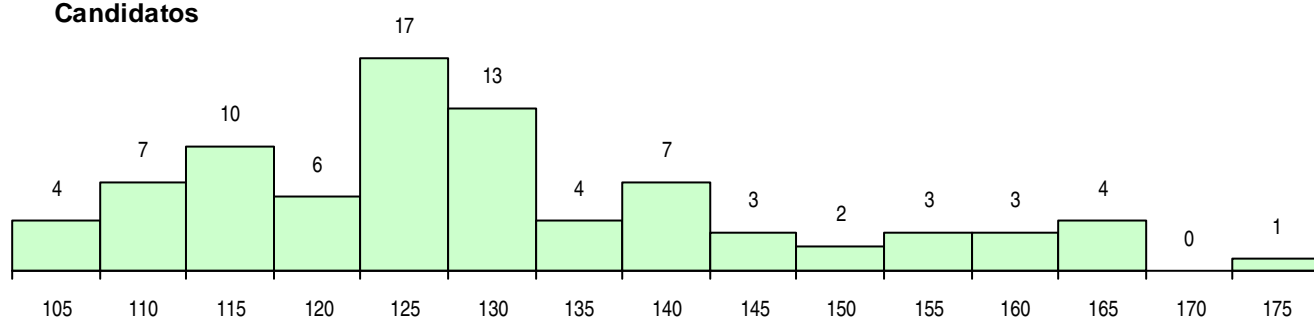

SEXO DOS CANDIDATOS

Sexo	Cands. %	Cols. %
Masc.	32 38	16 39
Femin.	52 62	25 61
Total	84	41

CURSO DO 12º ANO (15 mais frequentes)

Curso 12º ano	Cands. %	Cols. %
C62 Línguas e Humanidades	34 40	15 37
C60 Ciências e Tecnologias	12 14	5 12
C80 Recorrente - Ciências e Tecnologias	6 7	3 7
C82 Recorrente - Línguas e Humanidade	5 6	4 10
966 Cursos EFA, Formações Modulares,	5 6	1 2
P51 Técnico de Gestão	3 4	2 5
C81 Recorrente - Ciências Socioeconómi	2 2	2 5
P14 Técnico de Multimédia	2 2	2 5
P56 Técnico de Gestão e Programação	2 2	2 5
R05 Técnico de Apoio à Gestão Desporti	2 2	2 5
P82 Técnico de Secretariado	1 1	1 2
P91 Técnico de Turismo	1 1	1 2
610 Cursos de Educação e Formação (T	1 1	1 2
840 Agrupamento 4 / geral	1 1	0 0
P59 Técnico de Informática de Gestão	1 1	0 0

MÉDIAS DOS COLOCADOS

Nota de candidatura	126,7
Prova de ingresso	121,7
Média do 12º ano	129,3
Média do 10º/11º ano	129,3

OPÇÕES EXCLUÍDAS

Nota candidatura (s/mínima)	0
Prova ingresso (não fez)	1
Prova ingresso (s/mínima)	0
Pré-requisito (não fez)	0

DISTRIBUIÇÕES DE NOTAS DE CANDIDATURA

Candidatos

Colocados