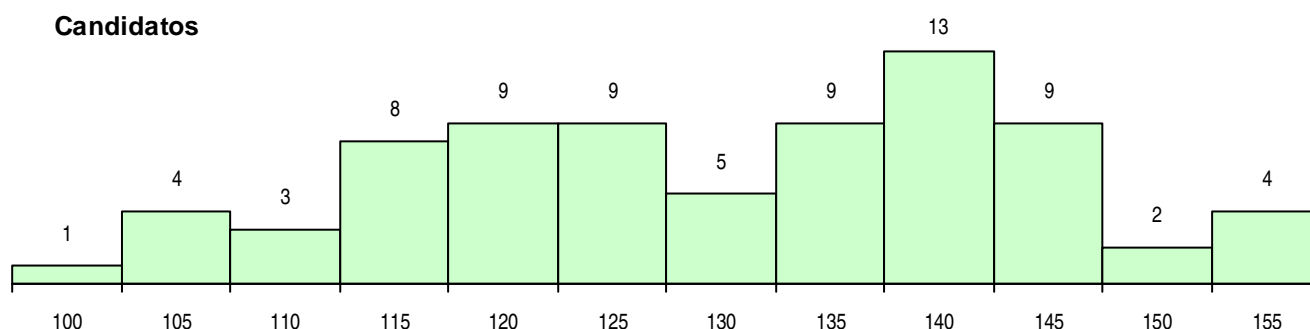

**SEXO DOS CANDIDATOS**

Sexo	Cands. %	Cols. %
Masc.	29 38	9 38
Femin.	47 62	15 63
<b>Total</b>	<b>76</b>	<b>24</b>

**CURSO DO 12º ANO (15 mais frequentes)**

Curso 12º ano	Cands. %	Cols. %
C64 Artes Visuais	43 57	11 46
C60 Ciências e Tecnologias	9 12	2 8
C62 Línguas e Humanidades	6 8	1 4
C84 Recorrente - Artes Visuais	5 7	2 8
966 Cursos EFA, Formações Modulares,	3 4	1 4
P37 Técnico de Design	2 3	2 8
C80 Recorrente - Ciências e Tecnologias	2 3	1 4
845 Complementar/Secundário de Músic	1 1	1 4
P39 Técnico de Design Gráfico	1 1	1 4
P32 Técnico de Coordenação e Produçã	1 1	1 4
C73 Produção Artística	1 1	1 4
P14 Técnico de Multimédia	1 1	0 0
C81 Recorrente - Ciências Socioeconómi	1 1	0 0

**MÉDIAS DOS COLOCADOS**

Nota de candidatura	126,2
Prova de ingresso	119,8
Média do 12º ano	129,6
Média do 10º/11º ano	129,6

**OPÇÕES EXCLUÍDAS**

Nota candidatura (s/mínima)	0
Prova ingresso (não fez)	0
Prova ingresso (s/mínima)	0
Pré-requisito (não fez)	0

**DISTRIBUIÇÕES DE NOTAS DE CANDIDATURA**

**Candidatos**

**Colocados**