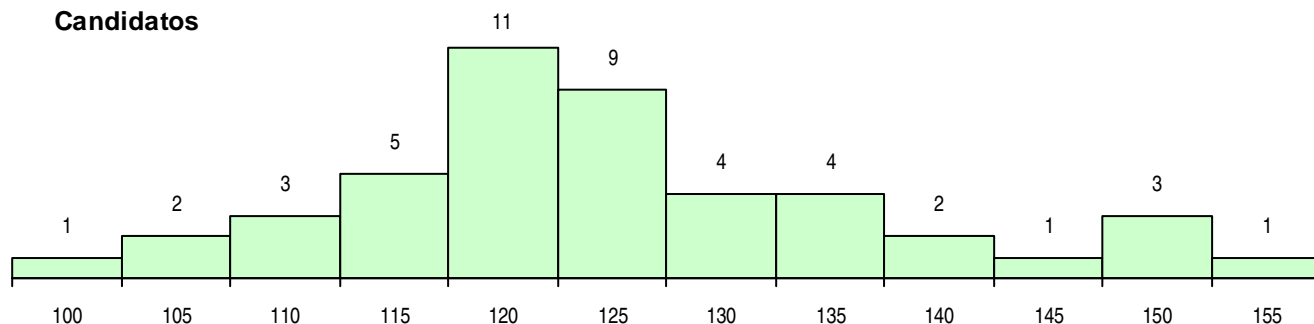

**SEXO DOS CANDIDATOS**

Sexo	Cands. %	Cols. %
Masc.	25 54	5 45
Femin.	21 46	6 55
<b>Total</b>	<b>46</b>	<b>11</b>

**CURSO DO 12º ANO (15 mais frequentes)**

Curso 12º ano	Cands. %	Cols. %
C60 Ciências e Tecnologias	18 39	4 36
C64 Artes Visuais	11 24	2 18
C62 Línguas e Humanidades	5 11	3 27
P14 Técnico de Multimédia	5 11	1 9
C80 Recorrente - Ciências e Tecnologias	3 7	0 0
P56 Técnico de Gestão e Programação	2 4	0 0
P21 Técnico de Audiovisuais	1 2	1 9
G42 Imagem Interativa (Portaria n.º 42/2)	1 2	0 0

**MÉDIAS DOS COLOCADOS**

Nota de candidatura	119,6
Prova de ingresso	108,2
Média do 12º ano	125,7
Média do 10º/11º ano	125,7

**OPÇÕES EXCLUÍDAS**

Nota candidatura (s/mínima)	0
Prova ingresso (não fez)	0
Prova ingresso (s/mínima)	0
Pré-requisito (não fez)	0

**DISTRIBUIÇÕES DE NOTAS DE CANDIDATURA**

**Candidatos**

**Colocados**