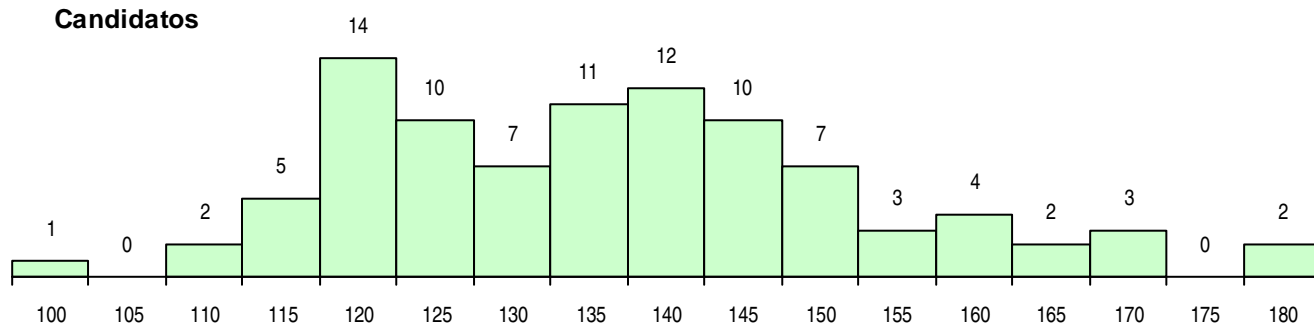

SEXO DOS CANDIDATOS

Sexo	Cands. %	Cols. %
Masc.	13 14	2 8
Femin.	80 86	24 92
Total	93	26

CURSO DO 12º ANO (15 mais frequentes)

Curso 12º ano	Cands. %	Cols. %
C64 Artes Visuais	67 72	20 77
966 Cursos EFA, Formações Modulares,	4 4	0 0
C72 Design de Produto	4 4	0 0
G57 Design, Cerâmica e Escultura (Porta	3 3	1 4
C60 Ciências e Tecnologias	3 3	0 0
P38 Técnico de Design de Moda	2 2	1 4
P37 Técnico de Design	2 2	0 0
G48 Design (Portaria n.º 265/2013)	2 2	0 0
P64 Técnico de Marketing	1 1	1 4
C82 Recorrente - Línguas e Humanidade	1 1	1 4
C73 Produção Artística	1 1	1 4
676 Design de Comunicação e Multiméd	1 1	1 4
R08 Design, Cerâmica e Escultura (Port.	1 1	0 0
P33 Técnico de Desenho de Mobiliário	1 1	0 0

MÉDIAS DOS COLOCADOS

Nota de candidatura	131,5
Prova de ingresso	128,9
Média do 12º ano	132,8
Média do 10º/11º ano	132,8

OPÇÕES EXCLUÍDAS

Nota candidatura (s/mínima)	0
Prova ingresso (não fez)	1
Prova ingresso (s/mínima)	0
Pré-requisito (não fez)	0

DISTRIBUIÇÕES DE NOTAS DE CANDIDATURA

Candidatos

Colocados