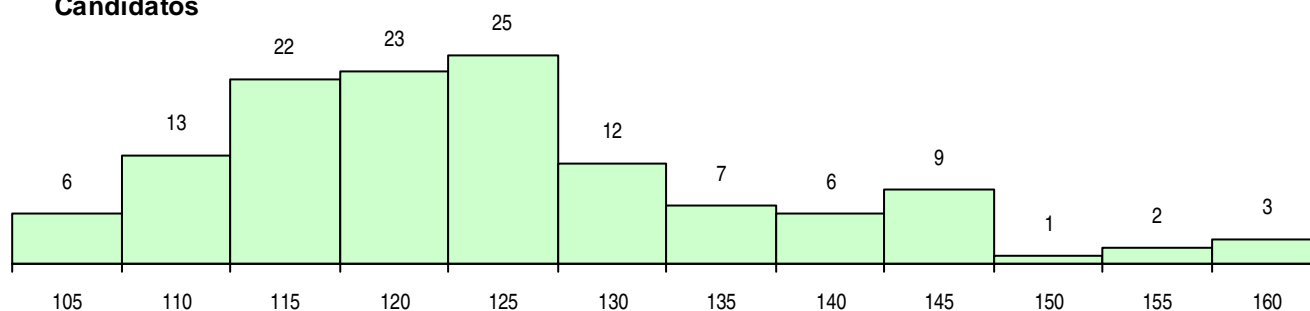

SEXO DOS CANDIDATOS

Sexo	Cands. %	Cols. %
Masc.	11 9	6 14
Femin.	118 91	36 86
Total	129	42

CURSO DO 12º ANO (15 mais frequentes)

Curso 12º ano	Cands. %	Cols. %
C62 Línguas e Humanidades	46 36	19 45
C60 Ciências e Tecnologias	43 33	13 31
P11 Técnico Auxiliar de Saúde	9 7	3 7
C80 Recorrente - Ciências e Tecnologias	9 7	1 2
966 Cursos EFA, Formações Modulares,	6 5	0 0
P01 Animador Sociocultural	3 2	1 2
C82 Recorrente - Línguas e Humanidade	3 2	1 2
P19 Técnico de Apoio Psicossocial	2 2	1 2
C64 Artes Visuais	1 1	1 2
P08 Instrumentista de Sopros e de Percus	1 1	1 2
P87 Técnico de Termalismo	1 1	1 2
003 3.º curso	1 1	0 0
P09 Intérprete de Dança Contemporânea	1 1	0 0
P18 Técnico de Apoio à Infância	1 1	0 0
R05 Técnico de Apoio à Gestão Desporti	1 1	0 0

MÉDIAS DOS COLOCADOS

Nota de candidatura	125,3
Prova de ingresso	119,4
Média do 12º ano	128,4
Média do 10º/11º ano	128,4

OPÇÕES EXCLUÍDAS

Nota candidatura (s/mínima)	0
Prova ingresso (não fez)	0
Prova ingresso (s/mínima)	0
Pré-requisito (não fez)	0

DISTRIBUIÇÕES DE NOTAS DE CANDIDATURA

Candidatos

Colocados