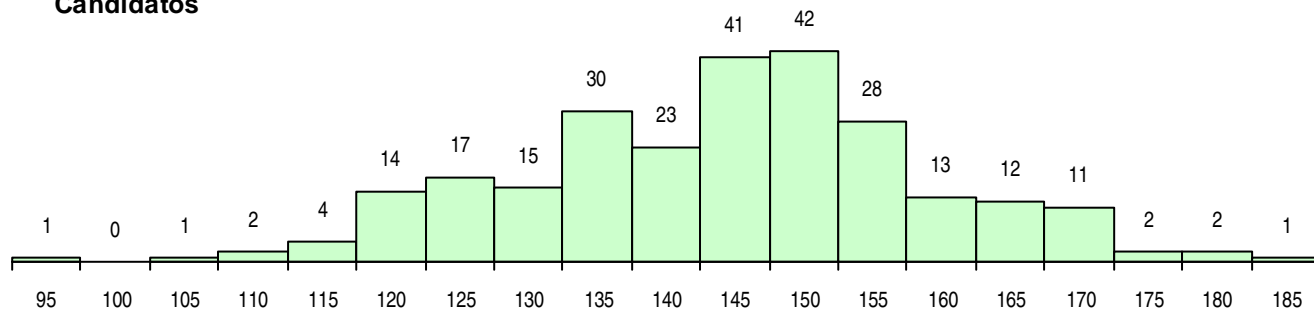

SEXO DOS CANDIDATOS

Sexo	Cands. %	Cols. %
Masc.	82 32	7 21
Femin.	177 68	26 79
Total	259	33

CURSO DO 12º ANO (15 mais frequentes)

Curso 12º ano	Cands. %	Cols. %
C64 Artes Visuais	193 75	27 82
C60 Ciências e Tecnologias	10 4	0 0
C84 Recorrente - Artes Visuais	8 3	1 3
P39 Técnico de Design Gráfico	6 2	1 3
C71 Design de Comunicação	5 2	2 6
P14 Técnico de Multimédia	4 2	1 3
C80 Recorrente - Ciências e Tecnologias	4 2	0 0
C73 Produção Artística	3 1	0 0
P38 Técnico de Design de Moda	3 1	0 0
G48 Design (Portaria n.º 265/2013)	2 1	1 3
P20 Técnico de Artes Gráficas	2 1	0 0
966 Cursos EFA, Formações Modulares,	2 1	0 0
P37 Técnico de Design	1 0	0 0
C62 Línguas e Humanidades	1 0	0 0
G61 Produção Gráfica (Portaria n.º 267/2	1 0	0 0

MÉDIAS DOS COLOCADOS

Nota de candidatura	150,3
Prova de ingresso	152,6
Média do 12º ano	148,9
Média do 10º/11º ano	148,9

OPÇÕES EXCLUÍDAS

Nota candidatura (s/mínima)	0
Prova ingresso (não fez)	2
Prova ingresso (s/mínima)	0
Pré-requisito (não fez)	0

DISTRIBUIÇÕES DE NOTAS DE CANDIDATURA

Candidatos

Colocados