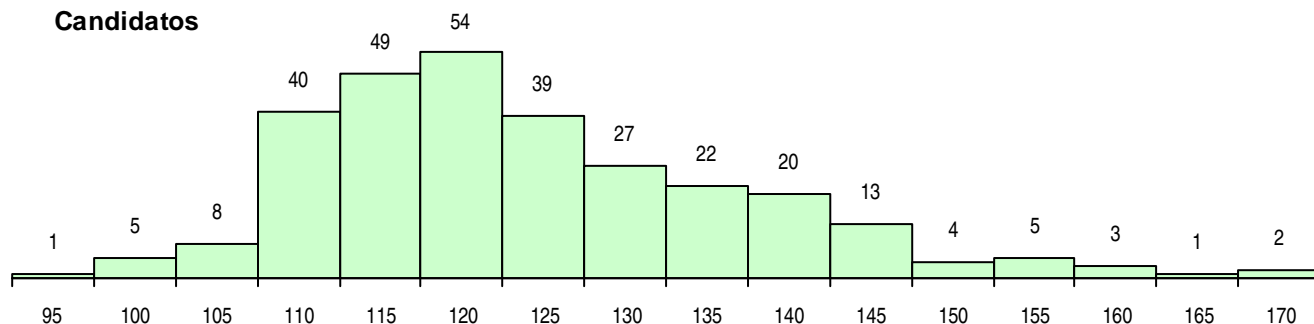

SEXO DOS CANDIDATOS

Sexo	Cands. %	Cols. %
Masc.	92 31	24 42
Femin.	201 69	33 58
Total	293	57

CURSO DO 12º ANO (15 mais frequentes)

Curso 12º ano	Cands. %	Cols. %
C62 Línguas e Humanidades	132 45	21 37
C60 Ciências e Tecnologias	62 21	14 25
C80 Recorrente - Ciências e Tecnologias	17 6	3 5
C61 Ciências Socioeconómicas	16 5	3 5
966 Cursos EFA, Formações Modulares,	10 3	2 4
C82 Recorrente - Línguas e Humanidade	7 2	1 2
C81 Recorrente - Ciências Socioeconómi	6 2	3 5
P84 Técnico de Serviços Jurídicos	3 1	2 4
R05 Técnico de Apoio à Gestão Desporti	3 1	0 0
P82 Técnico de Secretariado	3 1	0 0
P28 Técnico de Comunicação - Marketin	3 1	0 0
602 Cursos técnico-profissionais (todos	2 1	1 2
P19 Técnico de Apoio Psicossocial	2 1	1 2
220 Ens. Sec. Recorrente (Todos os Cur	2 1	1 2
C64 Artes Visuais	2 1	0 0

MÉDIAS DOS COLOCADOS

Nota de candidatura	129,7
Prova de ingresso	127,0
Média do 12º ano	132,3
Média do 10º/11º ano	132,3

OPÇÕES EXCLUÍDAS

Nota candidatura (s/mínima)	0
Prova ingresso (não fez)	0
Prova ingresso (s/mínima)	0
Pré-requisito (não fez)	0

DISTRIBUIÇÕES DE NOTAS DE CANDIDATURA

Candidatos

Colocados