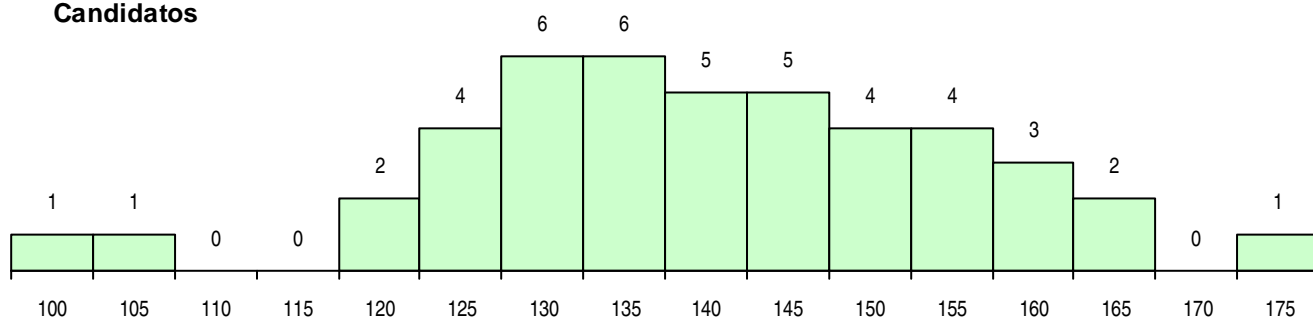

SEXO DOS CANDIDATOS

Sexo	Cands. %	Cols. %
Masc.	19 43	14 70
Femin.	25 57	6 30
Total	44	20

CURSO DO 12º ANO (15 mais frequentes)

Curso 12º ano	Cands. %	Cols. %
C64 Artes Visuais	25 57	12 60
C70 Comunicação Audiovisual	5 11	0 0
966 Cursos EFA, Formações Modulares,	4 9	3 15
P39 Técnico de Design Gráfico	3 7	1 5
C60 Ciências e Tecnologias	2 5	1 5
C84 Recorrente - Artes Visuais	1 2	1 5
C71 Design de Comunicação	1 2	1 5
C62 Línguas e Humanidades	1 2	1 5
T29 Técnico de Informática - Sistemas	1 2	0 0
C80 Recorrente - Ciências e Tecnologias	1 2	0 0

MÉDIAS DOS COLOCADOS

Nota de candidatura	136,3
Prova de ingresso	137,9
Média do 12º ano	135,3
Média do 10º/11º ano	135,3

OPÇÕES EXCLUÍDAS

Nota candidatura (s/mínima)	0
Prova ingresso (não fez)	2
Prova ingresso (s/mínima)	0
Pré-requisito (não fez)	0

DISTRIBUIÇÕES DE NOTAS DE CANDIDATURA

Candidatos

Colocados