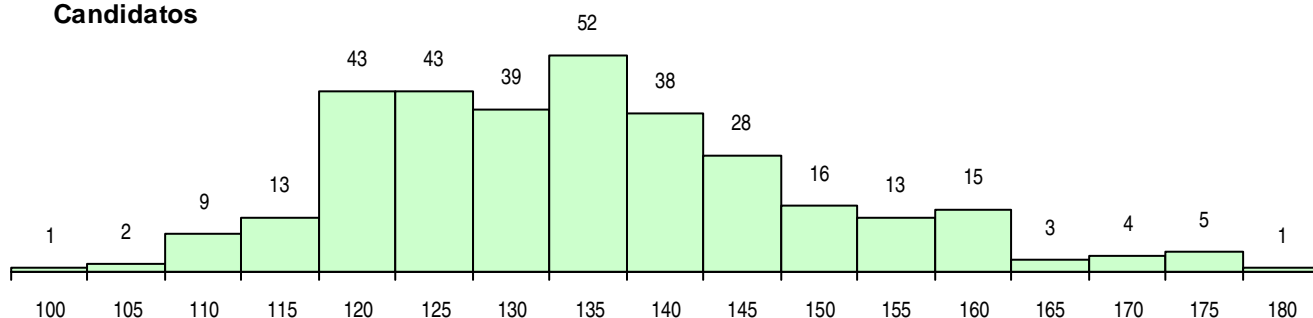

SEXO DOS CANDIDATOS

Sexo	Cands. %	Cols. %
Masc.	132 41	31 38
Femin.	193 59	50 62
Total	325	81

CURSO DO 12º ANO (15 mais frequentes)

Curso 12º ano	Cands. %	Cols. %
C61 Ciências Socioeconómicas	122 38	36 44
C60 Ciências e Tecnologias	109 34	15 19
C62 Línguas e Humanidades	51 16	17 21
P51 Técnico de Gestão	9 3	7 9
C81 Recorrente - Ciências Socioeconómi	4 1	0 0
G56 Contabilidade e Gestão (Portaria n.º	4 1	0 0
P27 Técnico de Comércio	3 1	1 1
P31 Técnico de Contabilidade	3 1	1 1
966 Cursos EFA, Formações Modulares,	3 1	1 1
P56 Técnico de Gestão e Programação	2 1	0 0
C82 Recorrente - Línguas e Humanidade	2 1	0 0
P93 Técnico de Vendas	1 0	1 1
R05 Técnico de Apoio à Gestão Desporti	1 0	1 1
R07 Contabilidade e Administração (Port	1 0	1 1
P53 Técnico de Gestão de Equipamento	1 0	0 0

MÉDIAS DOS COLOCADOS

Nota de candidatura	139,4
Prova de ingresso	135,8
Média do 12º ano	141,3
Média do 10º/11º ano	141,3

OPÇÕES EXCLUÍDAS

Nota candidatura (s/mínima)	0
Prova ingresso (não fez)	3
Prova ingresso (s/mínima)	0
Pré-requisito (não fez)	0

DISTRIBUIÇÕES DE NOTAS DE CANDIDATURA

Candidatos

Colocados