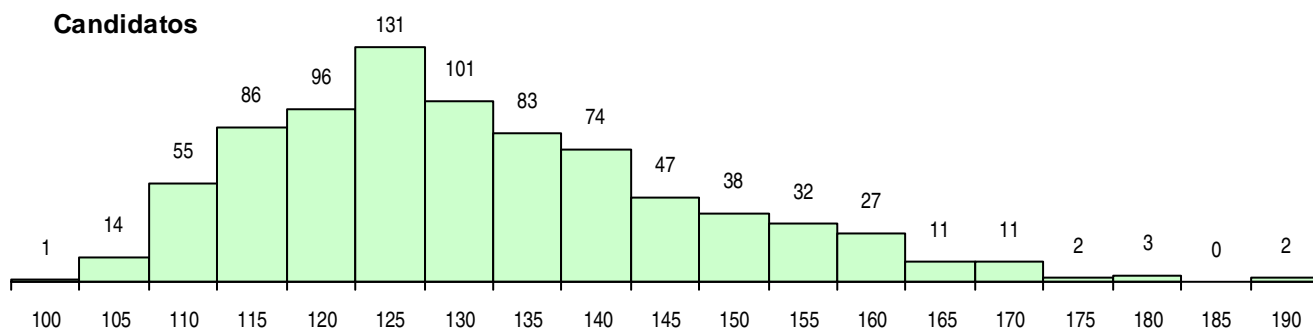

SEXO DOS CANDIDATOS

Sexo	Cands.	%	Cols.	%
Masc.	722	89	103	86
Femin.	92	11	17	14
Total	814		120	

CURSO DO 12º ANO (15 mais frequentes)

Curso 12º ano	Cands.	%	Cols.	%
C60 Ciências e Tecnologias	699	86	106	88
C61 Ciências Socioeconómicas	58	7	7	6
C80 Recorrente - Ciências e Tecnologias	18	2	0	0
940 Escolas estrangeiras em Portugal	8	1	2	2
P56 Técnico de Gestão e Programação	6	1	2	2
810 Agrupamento 1 / geral	4	0	1	1
C81 Recorrente - Ciências Socioeconómicas	4	0	0	0
C64 Artes Visuais	2	0	1	1
P59 Técnico de Informática de Gestão	2	0	1	1
P53 Técnico de Gestão de Equipamento	2	0	0	0
950 Equivalências Estrangeiras (Decreto	2	0	0	0
820 Agrupamento 2 / geral	1	0	0	0
060 Ciências e Tecnologias (DL 74/2004	1	0	0	0
P86 Técnico de Som	1	0	0	0
G80 Cursos profissionais das EP anterior	1	0	0	0

MÉDIAS DOS COLOCADOS

Nota de candidatura	140,2
Prova de ingresso	138,6
Média do 12º ano	141,8
Média do 10º/11º ano	141,8

OPÇÕES EXCLUÍDAS

Nota candidatura (s/mínima)	0
Prova ingresso (não fez)	4
Prova ingresso (s/mínima)	0
Pré-requisito (não fez)	0

DISTRIBUIÇÕES DE NOTAS DE CANDIDATURA

Candidatos

Colocados