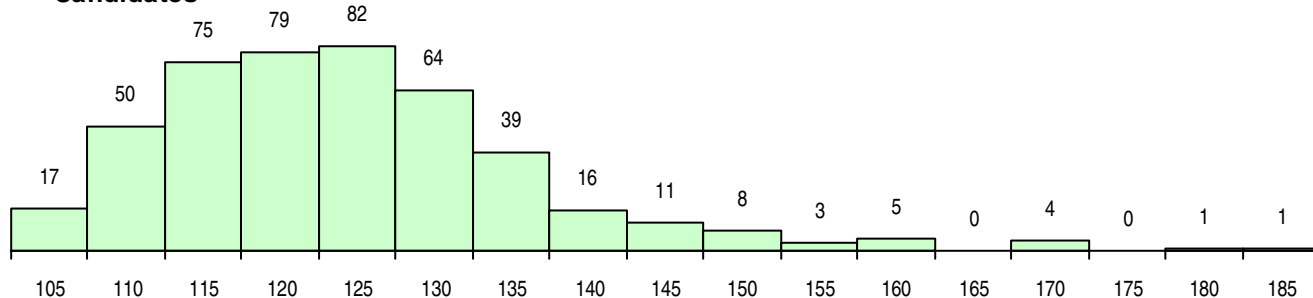

SEXO DOS CANDIDATOS

Sexo	Cands. %	Cols. %
Masc.	375 82	66 83
Femin.	80 18	14 18
Total	455	80

CURSO DO 12º ANO (15 mais frequentes)

Curso 12º ano	Cands. %	Cols. %
C60 Ciências e Tecnologias	392 86	73 91
C61 Ciências Socioeconómicas	28 6	2 3
C80 Recorrente - Ciências e Tecnologias	18 4	2 3
C81 Recorrente - Ciências Socioeconómi	4 1	0 0
940 Escolas estrangeiras em Portugal	3 1	2 3
810 Agrupamento 1 / geral	3 1	1 1
820 Agrupamento 2 / geral	1 0	0 0
813 Agrupamento 1 / informática	1 0	0 0
950 Equivalências Estrangeiras (Decreto	1 0	0 0
P59 Técnico de Informática de Gestão	1 0	0 0
G21 Informática (VT) (Portaria n.º 260/20	1 0	0 0
C64 Artes Visuais	1 0	0 0
060 Ciências e Tecnologias (DL 74/2004	1 0	0 0

MÉDIAS DOS COLOCADOS

Nota de candidatura	130,6
Prova de ingresso	126,4
Média do 12º ano	134,7
Média do 10º/11º ano	134,7

OPÇÕES EXCLUÍDAS

Nota candidatura (s/mínima)	0
Prova ingresso (não fez)	5
Prova ingresso (s/mínima)	0
Pré-requisito (não fez)	0

DISTRIBUIÇÕES DE NOTAS DE CANDIDATURA

Candidatos

Colocados