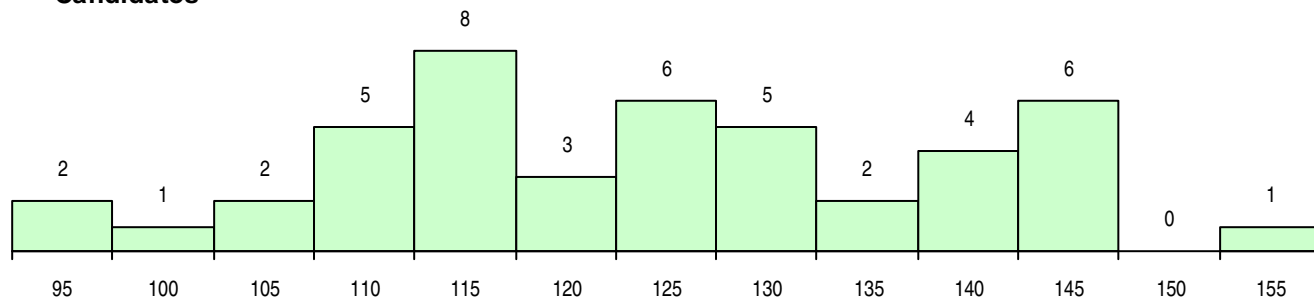

SEXO DOS CANDIDATOS

Sexo	Cands. %	Cols. %
Masc.	2 4	0 0
Femin.	43 96	10 100
Total	45	10

CURSO DO 12º ANO (15 mais frequentes)

Curso 12º ano	Cands. %	Cols. %
C62 Línguas e Humanidades	28 62	5 50
966 Cursos EFA, Formações Modulares,	4 9	1 10
C60 Ciências e Tecnologias	3 7	2 20
C80 Recorrente - Ciências e Tecnologias	2 4	0 0
P91 Técnico de Turismo	1 2	1 10
608 Cursos Vocacionais (Todos os Curs	1 2	1 10
P18 Técnico de Apoio à Infância	1 2	0 0
P01 Animador Sociocultural	1 2	0 0
C82 Recorrente - Línguas e Humanidade	1 2	0 0
C81 Recorrente - Ciências Socioeconómi	1 2	0 0
C64 Artes Visuais	1 2	0 0
C61 Ciências Socioeconómicas	1 2	0 0

MÉDIAS DOS COLOCADOS

Nota de candidatura	122,6
Prova de ingresso	114,5
Média do 12º ano	127,0
Média do 10º/11º ano	127,0

OPÇÕES EXCLUÍDAS

Nota candidatura (s/mínima)	0
Prova ingresso (não fez)	0
Prova ingresso (s/mínima)	0
Pré-requisito (não fez)	0

DISTRIBUIÇÕES DE NOTAS DE CANDIDATURA

Candidatos

Colocados