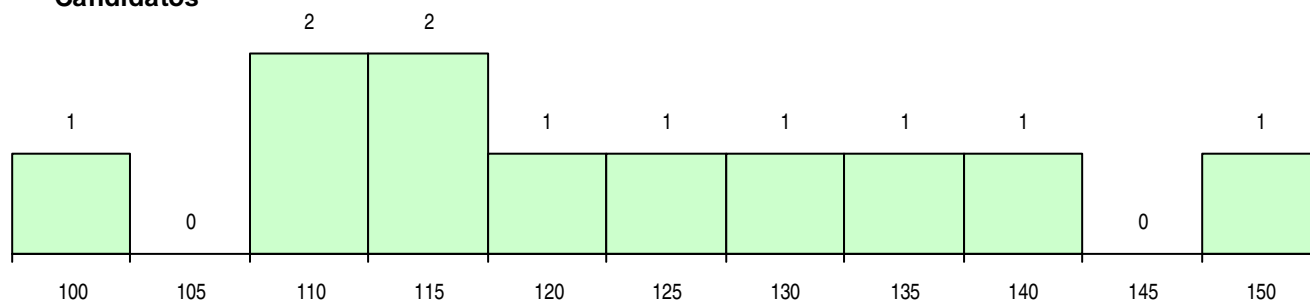

**SEXO DOS CANDIDATOS**

Sexo	Cands. %	Cols. %
Masc.	11 100	4 100
<b>Total</b>	<b>11</b>	<b>4</b>

**CURSO DO 12º ANO (15 mais frequentes)**

Curso 12º ano	Cands. %	Cols. %
C60 Ciências e Tecnologias	7 64	3 75
C61 Ciências Socioeconómicas	2 18	1 25
966 Cursos EFA, Formações Modulares,	1 9	0 0
P53 Técnico de Gestão de Equipamento	1 9	0 0

**MÉDIAS DOS COLOCADOS**

Nota de candidatura	117,2
Prova de ingresso	112,0
Média do 12º ano	120,0
Média do 10º/11º ano	120,0

**OPÇÕES EXCLUÍDAS**

Nota candidatura (s/mínima)	0
Prova ingresso (não fez)	1
Prova ingresso (s/mínima)	0
Pré-requisito (não fez)	0

**DISTRIBUIÇÕES DE NOTAS DE CANDIDATURA**

**Candidatos**

**Colocados**