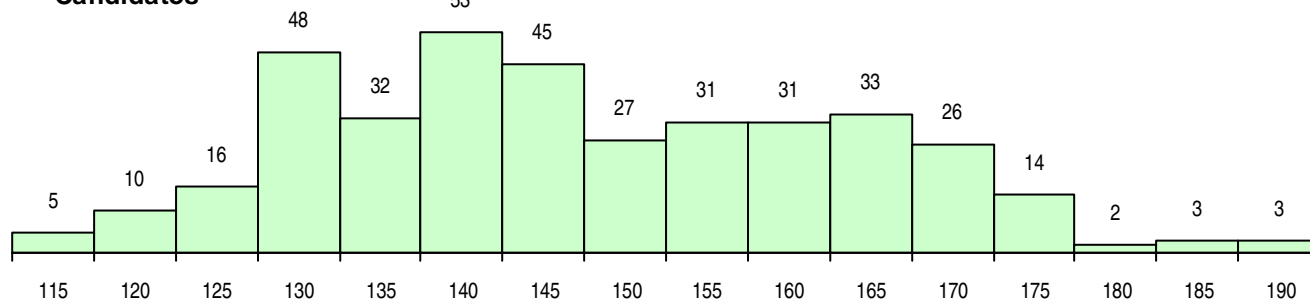

SEXO DOS CANDIDATOS

Sexo	Cands. %	Cols. %
Masc.	234 62	18 72
Femin.	145 38	7 28
Total	379	25

CURSO DO 12º ANO (15 mais frequentes)

Curso 12º ano	Cands. %	Cols. %
C60 Ciências e Tecnologias	360 95	24 96
G26 Química, Ambiente e Qualidade (VT)	2 1	0 0
G20 Eletrotecnia e Automação (VT) (Port)	2 1	0 0
G13 Química, Ambiente e Qualidade (VC)	2 1	0 0
G01 Animação Sócio Desportiva (VC) (P)	2 1	0 0
C80 Recorrente - Ciências e Tecnologias	2 1	0 0
900 Emigrantes	1 0	1 4
950 Equivalências Estrangeiras (Decreto)	1 0	0 0
P43 Técnico de Eletrónica, Automação e	1 0	0 0
G28 Análises Químico-Biológicas (Portari	1 0	0 0
G04 Biotecnologia (VC) (Portaria n.º 260/	1 0	0 0
A61 Ciências - Via B	1 0	0 0
A55 Eletrónica e Telecomunicações (Por	1 0	0 0
A54 Eletrónica Industrial e Automação (P	1 0	0 0
670 Mecânica (Port. 817/2009)	1 0	0 0

MÉDIAS DOS COLOCADOS

Nota de candidatura	160,7
Prova de ingresso	144,4
Média do 12º ano	169,4
Média do 10º/11º ano	169,4

OPÇÕES EXCLUÍDAS

Nota candidatura (s/mínima)	0
Prova ingresso (não fez)	2
Prova ingresso (s/mínima)	0
Pré-requisito (não fez)	0

DISTRIBUIÇÕES DE NOTAS DE CANDIDATURA

Candidatos

Colocados