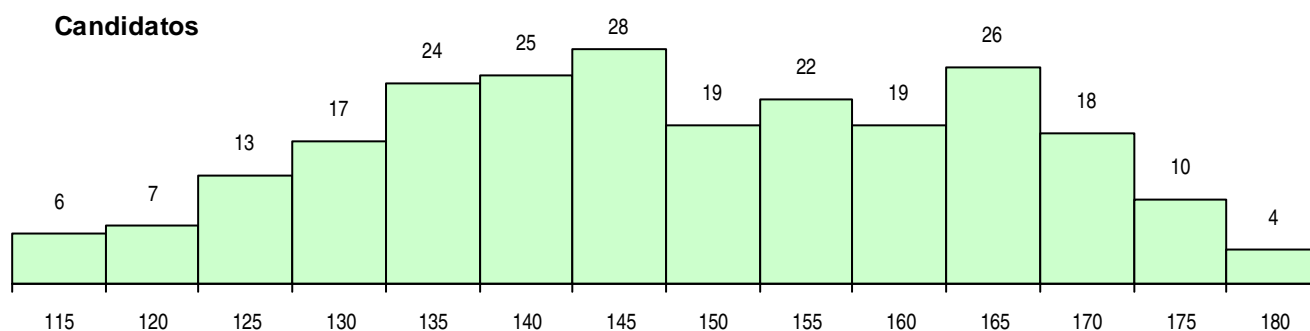

**SEXO DOS CANDIDATOS**

Sexo	Cands. %	Cols. %
Masc.	75 32	14 35
Femin.	163 68	26 65
<b>Total</b>	<b>238</b>	<b>40</b>

**CURSO DO 12º ANO (15 mais frequentes)**

Curso 12º ano	Cands. %	Cols. %
C60 Ciências e Tecnologias	231 97	38 95
G01 Animação Sócio Desportiva (VC) (P	2 1	1 3
P16 Técnico de Análise Laboratorial	2 1	0 0
G28 Análises Químico-Biológicas (Portari	1 0	1 3
610 Cursos de Educação e Formação (T	1 0	0 0
A03 Biotecnologia (VC) (Port. 941/2009)	1 0	0 0

**MÉDIAS DOS COLOCADOS**

Nota de candidatura	153,1
Prova de ingresso	140,3
Média do 12º ano	159,9
Média do 10º/11º ano	159,9

**OPÇÕES EXCLUÍDAS**

Nota candidatura (s/mínima)	0
Prova ingresso (não fez)	1
Prova ingresso (s/mínima)	0
Pré-requisito (não fez)	0

**DISTRIBUIÇÕES DE NOTAS DE CANDIDATURA**

**Candidatos**

**Colocados**