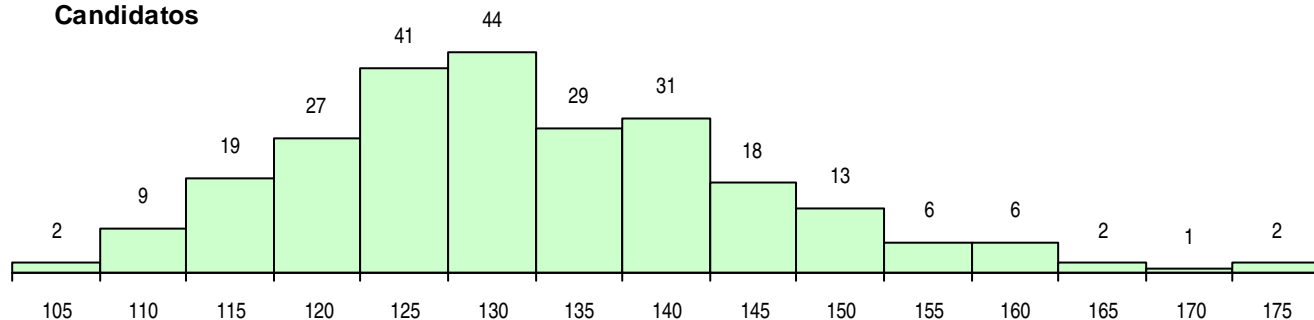

SEXO DOS CANDIDATOS

Sexo	Cands. %	Cols. %
Masc.	158 63	20 67
Femin.	92 37	10 33
Total	250	30

CURSO DO 12º ANO (15 mais frequentes)

Curso 12º ano	Cands. %	Cols. %
C60 Ciências e Tecnologias	205 82	25 83
C80 Recorrente - Ciências e Tecnologias	15 6	0 0
P16 Técnico de Análise Laboratorial	4 2	1 3
P66 Técnico de Mecatrónica	3 1	1 3
G19 Eletrónica e Telecomunicações (VT)	2 1	1 3
A55 Eletrónica e Telecomunicações (Por	2 1	1 3
G28 Análises Químico-Biológicas (Portari	2 1	1 3
A09 Eletrónica e Telecomunicações (VC)	2 1	0 0
C61 Ciências Socioeconómicas	2 1	0 0
A11 Informática (VC) (Port. 941/2009)	1 0	0 0
A52 Análises Químico-Biológicas (Port. 9	1 0	0 0
C81 Recorrente - Ciências Socioeconómi	1 0	0 0
A07 Eletrotecnia e Automação (VC) (Port	1 0	0 0
G01 Animação Sócio Desportiva (VC) (P	1 0	0 0
950 Equivalências Estrangeiras (Decreto	1 0	0 0

MÉDIAS DOS COLOCADOS

Nota de candidatura	145,2
Prova de ingresso	128,7
Média do 12º ano	154,0
Média do 10º/11º ano	154,0

OPÇÕES EXCLUÍDAS

Nota candidatura (s/mínima)	0
Prova ingresso (não fez)	1
Prova ingresso (s/mínima)	0
Pré-requisito (não fez)	0

DISTRIBUIÇÕES DE NOTAS DE CANDIDATURA

Candidatos

Colocados