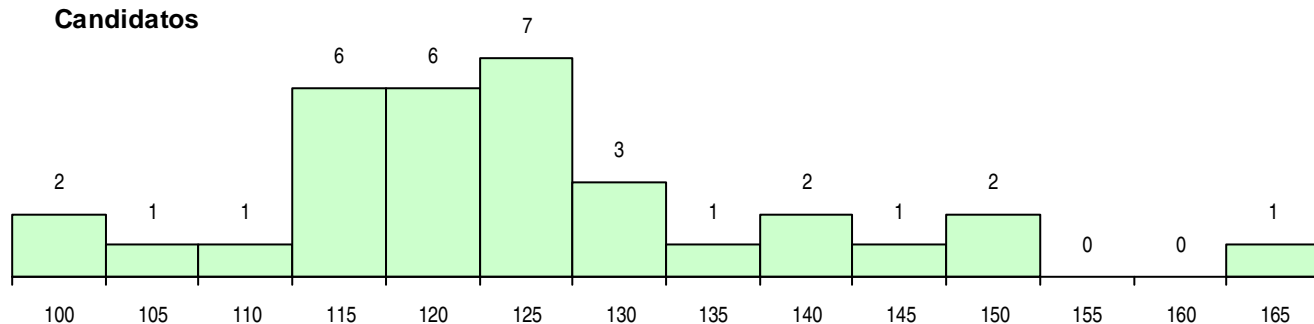

**CURSO DO 12º ANO (15 mais frequentes)**

Curso 12º ano	Cands. %	Cols. %
C60 Ciências e Tecnologias	18 55	7 47
C80 Recorrente - Ciências e Tecnologias	6 18	4 27
C61 Ciências Socioeconómicas	4 12	2 13
P44 Técnico de Eletrónica, Automação e	2 6	0 0
P51 Técnico de Gestão	1 3	1 7
G39 Tecnologias e Sistemas de Informaç	1 3	1 7
P56 Técnico de Gestão e Programação	1 3	0 0

**MÉDIAS DOS COLOCADOS**

Nota de candidatura	123,4
Prova de ingresso	108,7
Média do 12º ano	131,3
Média do 10º/11º ano	131,3

**OPÇÕES EXCLUÍDAS**

Nota candidatura (s/mínima)	0
Prova ingresso (não fez)	0
Prova ingresso (s/mínima)	0
Pré-requisito (não fez)	0

**DISTRIBUIÇÕES DE NOTAS DE CANDIDATURA**

**Candidatos**

**Colocados**