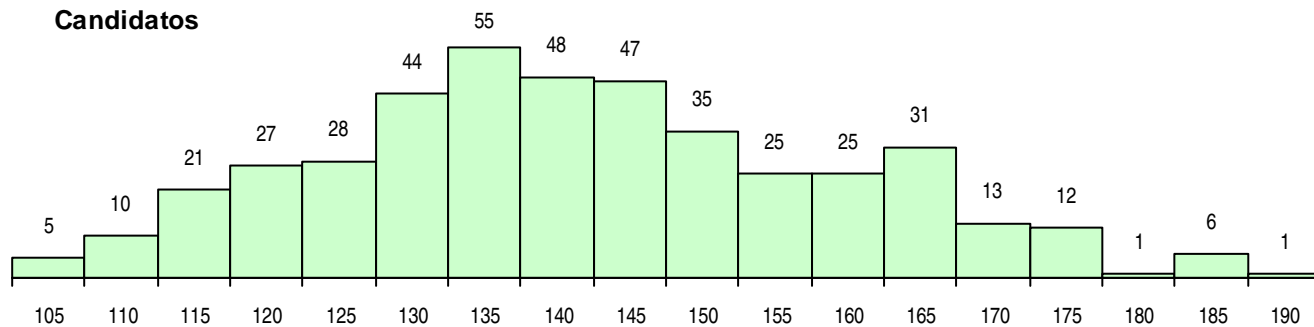

SEXO DOS CANDIDATOS

Sexo	Cands. %	Cols. %
Masc.	141 32	11 27
Femin.	293 68	30 73
Total	434	41

CURSO DO 12º ANO (15 mais frequentes)

Curso 12º ano	Cands. %	Cols. %
C62 Línguas e Humanidades	167 38	17 41
C60 Ciências e Tecnologias	112 26	5 12
C61 Ciências Socioeconómicas	66 15	7 17
C64 Artes Visuais	12 3	0 0
P91 Técnico de Turismo	8 2	5 12
C80 Recorrente - Ciências e Tecnologias	6 1	0 0
940 Escolas estrangeiras em Portugal	4 1	1 2
C82 Recorrente - Línguas e Humanidade	4 1	0 0
C81 Recorrente - Ciências Socioeconómi	4 1	0 0
610 Cursos de Educação e Formação (T	3 1	1 2
966 Cursos EFA, Formações Modulares,	3 1	0 0
G23 Línguas e Relações Empresariais (V	3 1	0 0
P81 Técnico de Restauração	2 0	2 5
P92 Técnico de Turismo Ambiental e Rur	2 0	1 2
C75 Secundário de Dança	2 0	0 0

MÉDIAS DOS COLOCADOS

Nota de candidatura	156,1
Prova de ingresso	149,4
Média do 12º ano	159,6
Média do 10º/11º ano	159,6

OPÇÕES EXCLUÍDAS

Nota candidatura (s/mínima)	0
Prova ingresso (não fez)	2
Prova ingresso (s/mínima)	0
Pré-requisito (não fez)	0

DISTRIBUIÇÕES DE NOTAS DE CANDIDATURA

Candidatos

Colocados