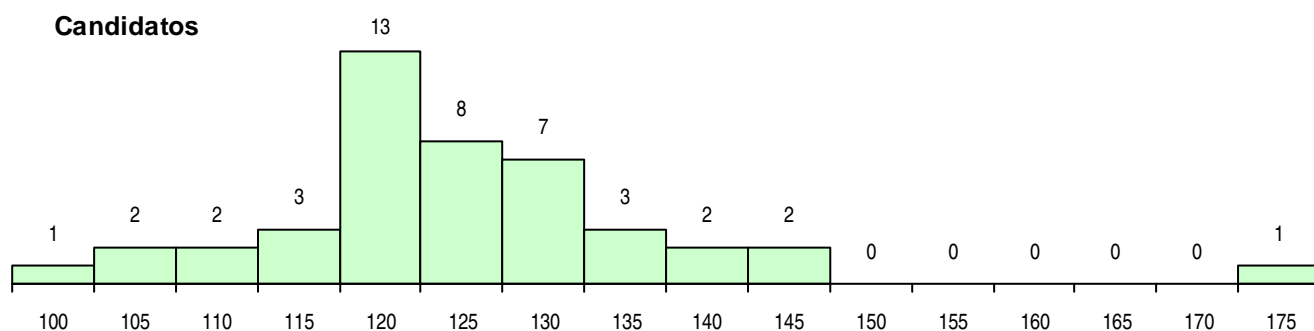

SEXO DOS CANDIDATOS

Sexo	Cands. %	Cols. %
Masc.	36 82	23 82
Femin.	8 18	5 18
Total	44	28

CURSO DO 12º ANO (15 mais frequentes)

Curso 12º ano	Cands. %	Cols. %
C62 Línguas e Humanidades	14 32	10 36
C60 Ciências e Tecnologias	14 32	6 21
R05 Técnico de Apoio à Gestão Desporti	3 7	3 11
C82 Recorrente - Línguas e Humanidade	3 7	3 11
966 Cursos EFA, Formações Modulares,	2 5	2 7
C80 Recorrente - Ciências e Tecnologias	2 5	2 7
C61 Ciências Socioeconómicas	2 5	0 0
785 Técnico de manutenção industrial (1 2	1 4
089 Desporto (DL 74/2004)	1 2	1 4
950 Equivalências Estrangeiras (Decreto	1 2	0 0
P92 Técnico de Turismo Ambiental e Rur	1 2	0 0

MÉDIAS DOS COLOCADOS

Nota de candidatura	120,2
Prova de ingresso	107,7
Média do 12º ano	128,6
Média do 10º/11º ano	128,6

OPÇÕES EXCLUÍDAS

Nota candidatura (s/mínima)	0
Prova ingresso (não fez)	0
Prova ingresso (s/mínima)	0
Pré-requisito (não fez)	0

DISTRIBUIÇÕES DE NOTAS DE CANDIDATURA

Candidatos

Colocados