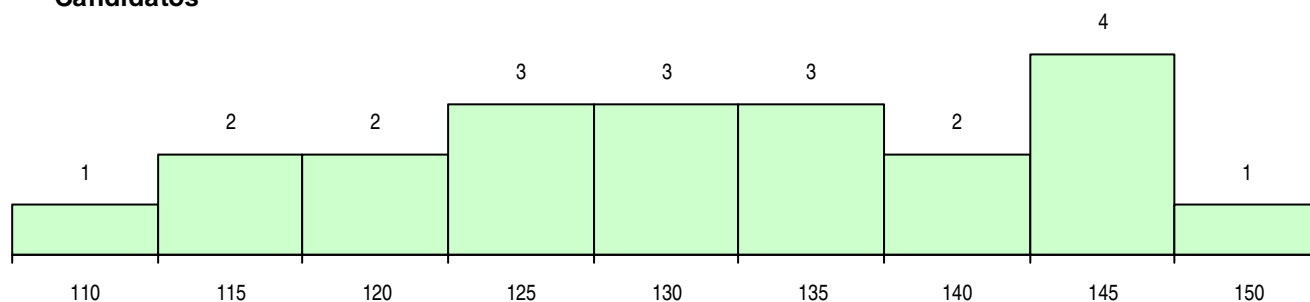

SEXO DOS CANDIDATOS

Sexo	Cands. %	Cols. %
Masc.	7 33	5 63
Femin.	14 67	3 38
Total	21	8

CURSO DO 12º ANO (15 mais frequentes)

Curso 12º ano	Cands. %	Cols. %
C64 Artes Visuais	12 57	4 50
C60 Ciências e Tecnologias	7 33	3 38
C80 Recorrente - Ciências e Tecnologias	1 5	1 13
C84 Recorrente - Artes Visuais	1 5	0 0

MÉDIAS DOS COLOCADOS

Nota de candidatura	129,9
Prova de ingresso	144,9
Média do 12º ano	121,8
Média do 10º/11º ano	121,8

OPÇÕES EXCLUÍDAS

Nota candidatura (s/mínima)	0
Prova ingresso (não fez)	0
Prova ingresso (s/mínima)	0
Pré-requisito (não fez)	0

DISTRIBUIÇÕES DE NOTAS DE CANDIDATURA

Candidatos

Colocados