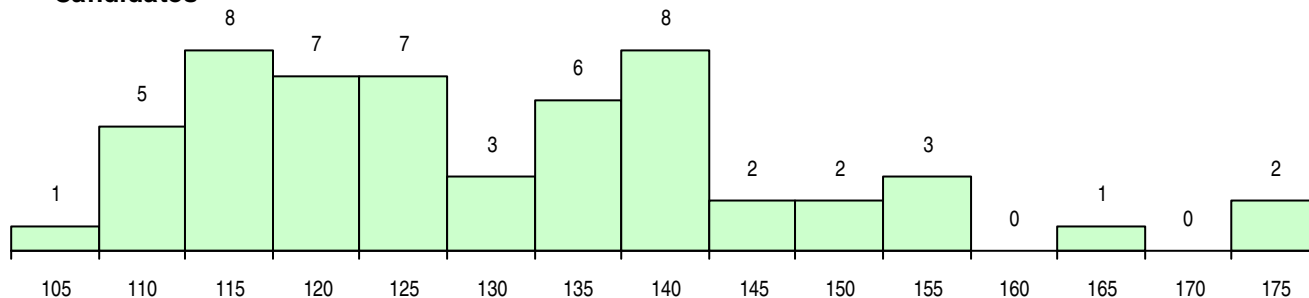

SEXO DOS CANDIDATOS

Sexo	Cands. %	Cols. %
Masc.	47 85	12 75
Femin.	8 15	4 25
Total	55	16

CURSO DO 12º ANO (15 mais frequentes)

Curso 12º ano	Cands. %	Cols. %
C60 Ciências e Tecnologias	39 71	14 88
P56 Técnico de Gestão e Programação	3 5	0 0
P53 Técnico de Gestão de Equipamento	3 5	0 0
C80 Recorrente - Ciências e Tecnologias	2 4	2 13
T29 Técnico de Informática - Sistemas	2 4	0 0
810 Agrupamento 1 / geral	1 2	0 0
P59 Técnico de Informática de Gestão	1 2	0 0
P44 Técnico de Eletrónica, Automação e	1 2	0 0
C84 Recorrente - Artes Visuais	1 2	0 0
C62 Línguas e Humanidades	1 2	0 0
C61 Ciências Socioeconómicas	1 2	0 0

MÉDIAS DOS COLOCADOS

Nota de candidatura	125,5
Prova de ingresso	114,9
Média do 12º ano	131,2
Média do 10º/11º ano	131,2

OPÇÕES EXCLUÍDAS

Nota candidatura (s/mínima)	0
Prova ingresso (não fez)	0
Prova ingresso (s/mínima)	0
Pré-requisito (não fez)	0

DISTRIBUIÇÕES DE NOTAS DE CANDIDATURA

Candidatos

Colocados