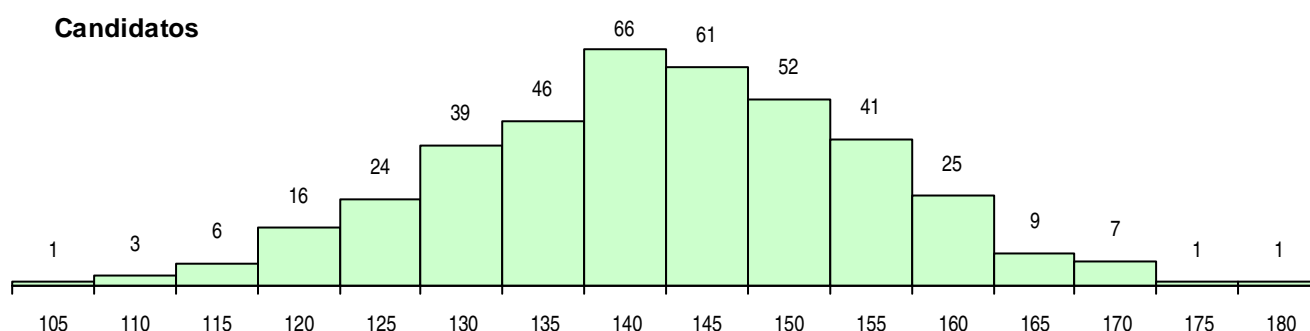

SEXO DOS CANDIDATOS

Sexo	Cands. %	Cols. %
Masc.	237 60	26 63
Femin.	161 40	15 37
Total	398	41

CURSO DO 12º ANO (15 mais frequentes)

Curso 12º ano	Cands. %	Cols. %
C61 Ciências Socioeconómicas	211 53	18 44
C60 Ciências e Tecnologias	155 39	19 46
940 Escolas estrangeiras em Portugal	13 3	1 2
950 Equivalências Estrangeiras (Decreto	6 2	1 2
C81 Recorrente - Ciências Socioeconómi	4 1	1 2
C80 Recorrente - Ciências e Tecnologias	4 1	0 0
060 Ciências e Tecnologias (DL 74/2004	2 1	0 0
966 Cursos EFA, Formações Modulares,	1 0	1 2
810 Agrupamento 1 / geral	1 0	0 0
C64 Artes Visuais	1 0	0 0

MÉDIAS DOS COLOCADOS

Nota de candidatura	152,9
Prova de ingresso	152,7
Média do 12º ano	153,1
Média do 10º/11º ano	153,1

OPÇÕES EXCLUÍDAS

Nota candidatura (s/mínima)	0
Prova ingresso (não fez)	3
Prova ingresso (s/mínima)	0
Pré-requisito (não fez)	0

DISTRIBUIÇÕES DE NOTAS DE CANDIDATURA

Candidatos

Colocados