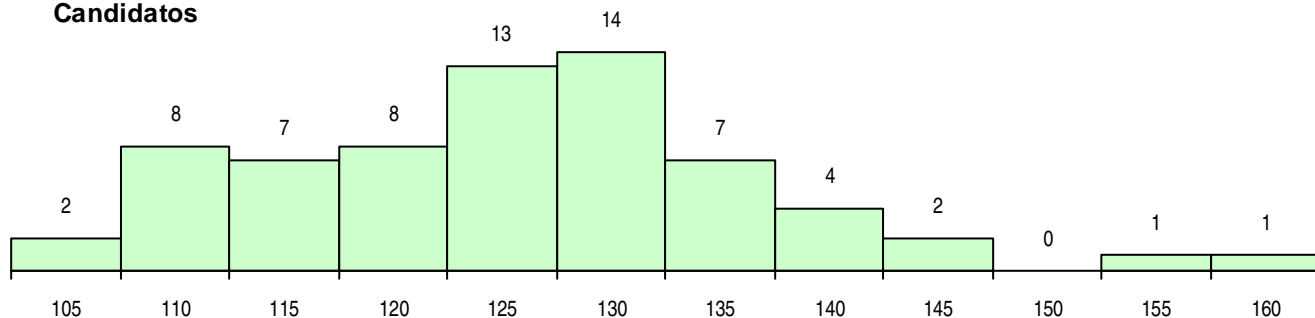

**SEXO DOS CANDIDATOS**

Sexo	Cands. %	Cols. %
Masc.	3 4	0 0
Femin.	64 96	13 100
<b>Total</b>	<b>67</b>	<b>13</b>

**CURSO DO 12º ANO (15 mais frequentes)**

Curso 12º ano	Cands. %	Cols. %
C60 Ciências e Tecnologias	55 82	10 77
C80 Recorrente - Ciências e Tecnologias	9 13	1 8
966 Cursos EFA, Formações Modulares,	1 1	1 8
C62 Línguas e Humanidades	1 1	1 8
P09 Intérprete de Dança Contemporâne	1 1	0 0

**MÉDIAS DOS COLOCADOS**

Nota de candidatura	119,7
Prova de ingresso	112,0
Média do 12º ano	124,8
Média do 10º/11º ano	124,8

**OPÇÕES EXCLUÍDAS**

Nota candidatura (s/mínima)	0
Prova ingresso (não fez)	2
Prova ingresso (s/mínima)	0
Pré-requisito (não fez)	0

**DISTRIBUIÇÕES DE NOTAS DE CANDIDATURA**

**Candidatos**

**Colocados**