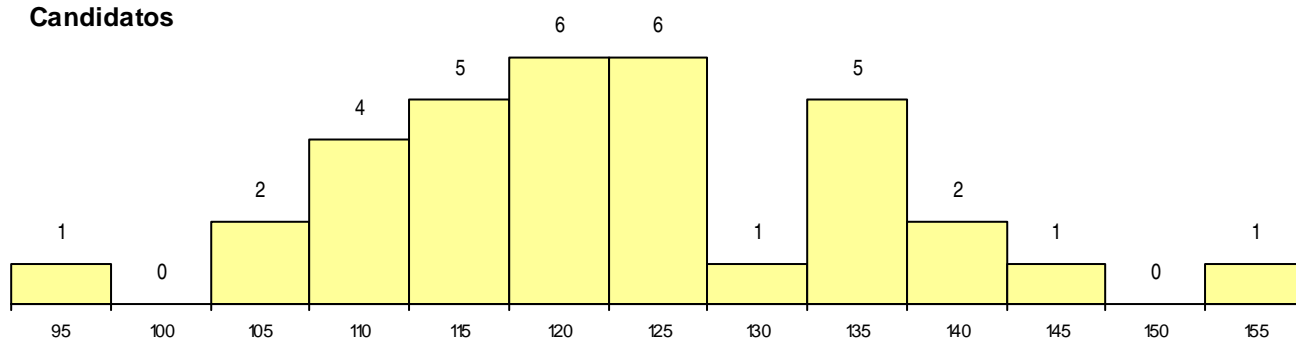

**SEXO DOS CANDIDATOS**

Sexo	Cands. %	Cols. %
Masc.	10 29	3 43
Femin.	24 71	4 57
<b>Total</b>	<b>34</b>	<b>7</b>

**CURSO DO 12º ANO (15 mais frequentes)**

Curso 12º ano	Cands. %	Cols. %
C62 Línguas e Humanidades	20 59	5 71
C60 Ciências e Tecnologias	5 15	1 14
C61 Ciências Socioeconómicas	3 9	0 0
C80 Recorrente - Ciências e Tecnologias	1 3	1 14
966 Cursos EFA, Formações Modulares,	1 3	0 0
P16 Técnico de Análise Laboratorial	1 3	0 0
P14 Técnico de Multimédia	1 3	0 0
C64 Artes Visuais	1 3	0 0
983 Recorrente - Ação Social (DL 74/20	1 3	0 0

**MÉDIAS dos Colocados**

Nota de candidatura	123,6
Prova de ingresso	114,1
Média do 12º ano	128,6
Média do 10º/11º ano	128,6

**DISTRIBUIÇÕES DE NOTAS DE CANDIDATURA**

**Candidatos**

**Colocados**