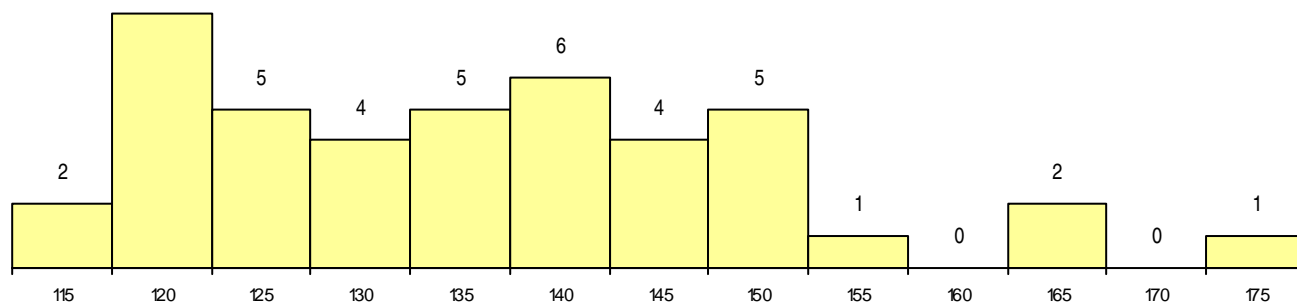

SEXO DOS CANDIDATOS

Sexo	Cands. %	Cols. %
Masc.	24 56	7 37
Femin.	19 44	12 63
Total	43	19

CURSO DO 12º ANO

(15 mais frequentes)

Curso 12º ano	Cands. %	Cols. %
C64 Artes Visuais	22 51	9 47
C60 Ciências e Tecnologias	9 21	5 26
C84 Recorrente - Artes Visuais	2 5	2 11
P37 Técnico de Design	2 5	1 5
C80 Recorrente - Ciências e Tecnologias	2 5	0 0
C61 Ciências Socioeconómicas	1 2	1 5
064 Artes Visuais (DL 74/2004)	1 2	1 5
P91 Técnico de Turismo	1 2	0 0
P49 Técnico de Frio e Climatização	1 2	0 0
P14 Técnico de Multimédia	1 2	0 0
C71 Design de Comunicação	1 2	0 0

MÉDIAS dos Colocados

Nota de candidatura	137,3
Prova de ingresso	141,5
Média do 12º ano	135,1
Média do 10º/11º ano	135,1

DISTRIBUIÇÕES DE NOTAS DE CANDIDATURA

Candidatos

Colocados