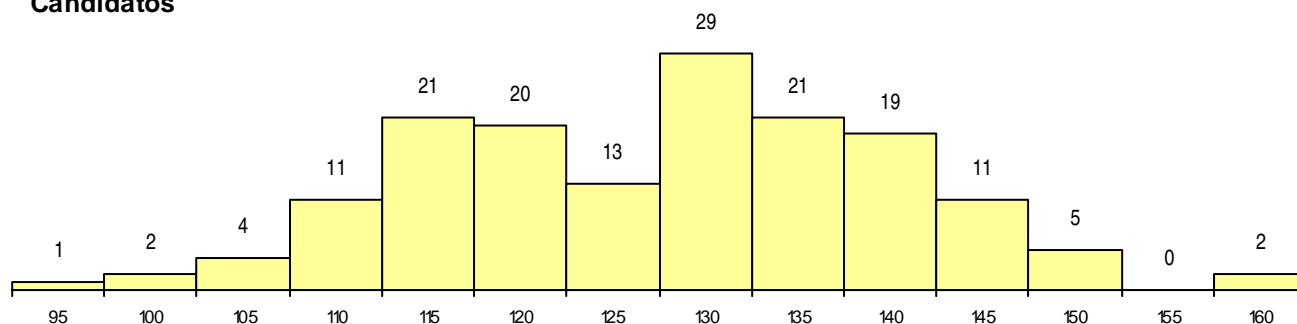

**SEXO DOS CANDIDATOS**

Sexo	Cands. %	Cols. %
Masc.	25 16	0 0
Femin.	134 84	9 100
<b>Total</b>	159	9

**CURSO DO 12º ANO (15 mais frequentes)**

Curso 12º ano	Cands. %	Cols. %
C62 Línguas e Humanidades	74 47	6 67
C60 Ciências e Tecnologias	43 27	3 33
C80 Recorrente - Ciências e Tecnologias	7 4	0 0
966 Cursos EFA, Formações Modulares,	6 4	0 0
C64 Artes Visuais	3 2	0 0
P16 Técnico de Análise Laboratorial	3 2	0 0
C81 Recorrente - Ciências Socioeconómi	2 1	0 0
P91 Técnico de Turismo	2 1	0 0
C61 Ciências Socioeconómicas	2 1	0 0
062 Ciências Sociais e Humanas (DL 74	1 1	0 0
089 Desporto (DL 74/2004)	1 1	0 0
983 Recorrente - Ação Social (DL 74/20	1 1	0 0
C71 Design de Comunicação	1 1	0 0
C76 Secundário de Música	1 1	0 0
060 Ciências e Tecnologias (DL 74/2004	1 1	0 0

**MÉDIAS dos Colocados**

Nota de candidatura	144,8
Prova de ingresso	144,2
Média do 12º ano	145,1
Média do 10º/11º ano	145,1

**DISTRIBUIÇÕES DE NOTAS DE CANDIDATURA**

**Candidatos**

**Colocados**