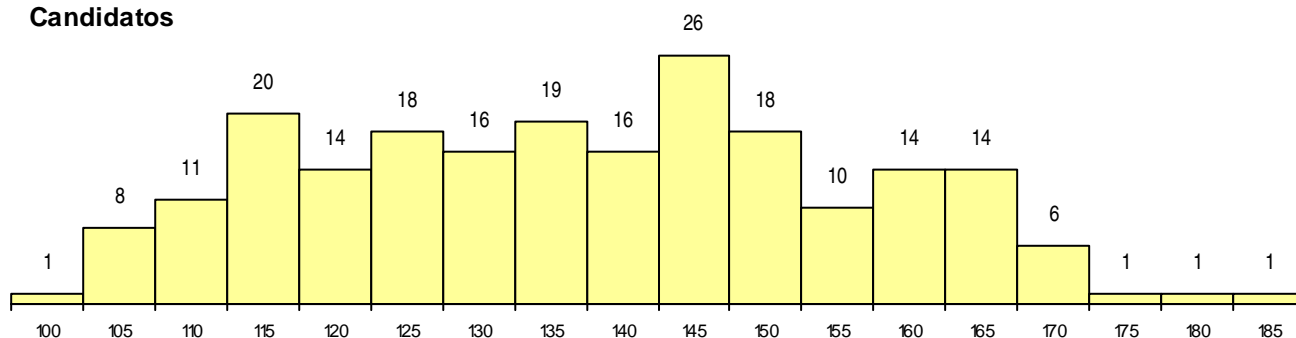

SEXO DOS CANDIDATOS

Sexo	Cands. %	Cols. %
Masc.	55 26	1 13
Femin.	159 74	7 88
Total	214	8

CURSO DO 12º ANO (15 mais frequentes)

Curso 12º ano	Cands. %	Cols. %
C62 Línguas e Humanidades	128 60	6 75
C60 Ciências e Tecnologias	23 11	0 0
C61 Ciências Socioeconómicas	14 7	1 13
C64 Artes Visuais	12 6	0 0
C70 Comunicação Audiovisual	5 2	0 0
P28 Técnico de Comunicação - Marketin	4 2	0 0
R02 Artes do Espetáculo - Interpretação	3 1	0 0
C82 Recorrente - Línguas e Humanidade	3 1	0 0
P14 Técnico de Multimédia	2 1	0 0
P11 Técnico Auxiliar de Saúde	2 1	0 0
966 Cursos EFA, Formações Modulares,	2 1	0 0
P91 Técnico de Turismo	2 1	0 0
940 Escolas estrangeiras em Portugal	1 0	1 13
C81 Recorrente - Ciências Socioeconómi	1 0	0 0
950 Equivalências Estrangeiras (Decreto	1 0	0 0

MÉDIAS dos Colocados

Nota de candidatura	172,5
Prova de ingresso	179,9
Média do 12º ano	165,1
Média do 10º/11º ano	165,1

DISTRIBUIÇÕES DE NOTAS DE CANDIDATURA

Candidatos

Colocados