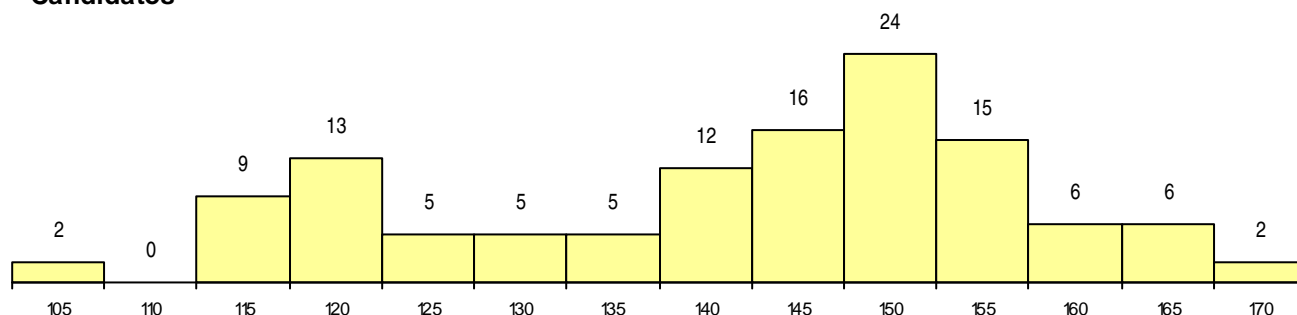

SEXO DOS CANDIDATOS

Sexo	Cands. %	Cols. %
Masc.	82 68	3 50
Femin.	38 32	3 50
Total	120	6

CURSO DO 12º ANO (15 mais frequentes)

Curso 12º ano	Cands. %	Cols. %
C61 Ciências Socioeconómicas	56 47	4 67
C60 Ciências e Tecnologias	29 24	1 17
C62 Línguas e Humanidades	14 12	0 0
P59 Técnico de Informática de Gestão	2 2	0 0
P56 Técnico de Gestão e Programação	2 2	0 0
061 Ciências Socioeconómicas (DL 74/2	1 1	1 17
P31 Técnico de Contabilidade	1 1	0 0
062 Ciências Sociais e Humanas (DL 74	1 1	0 0
A63 Humanidades - Via B	1 1	0 0
C80 Recorrente - Ciências e Tecnologias	1 1	0 0
C81 Recorrente - Ciências Socioeconómi	1 1	0 0
060 Ciências e Tecnologias (DL 74/2004	1 1	0 0
P14 Técnico de Multimédia	1 1	0 0
950 Equivalências Estrangeiras (Decreto	1 1	0 0
P44 Técnico de Eletrónica, Automação e	1 1	0 0

MÉDIAS dos Colocados

Nota de candidatura	160,4
Prova de ingresso	171,5
Média do 12º ano	154,5
Média do 10º/11º ano	154,5

DISTRIBUIÇÕES DE NOTAS DE CANDIDATURA

Candidatos

Colocados