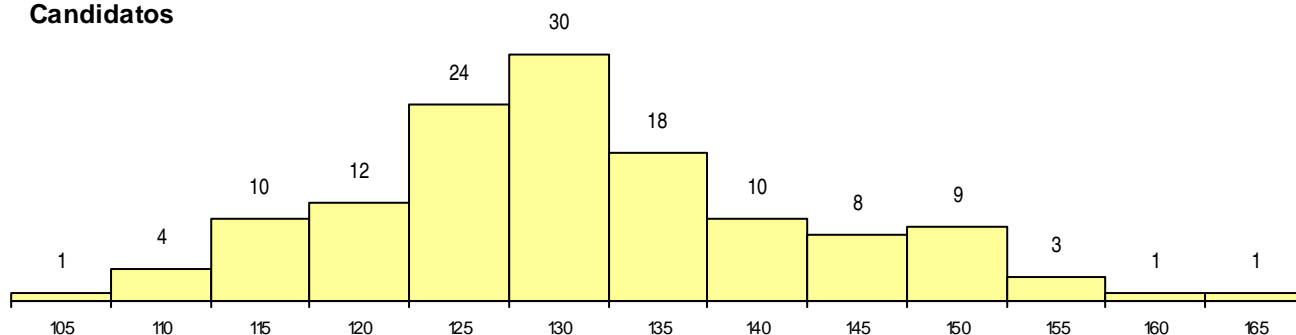

SEXO DOS CANDIDATOS

Sexo	Cands. %	Cols. %
Masc.	103 79	4 57
Femin.	28 21	3 43
Total	131	7

CURSO DO 12º ANO

(15 mais frequentes)

Curso 12º ano	Cands. %	Cols. %
C60 Ciências e Tecnologias	64 49	2 29
C62 Línguas e Humanidades	16 12	1 14
R05 Técnico de Apoio à Gestão Desporti	12 9	0 0
C61 Ciências Socioeconómicas	11 8	1 14
G29 Animação e Gestão Desportiva (Por	4 3	3 43
P55 Técnico de Gestão do Ambiente	3 2	0 0
C80 Recorrente - Ciências e Tecnologias	3 2	0 0
C64 Artes Visuais	2 2	0 0
089 Desporto (DL 74/2004)	2 2	0 0
G14 Animação Sócio Desportiva (VT) (P	2 2	0 0
966 Cursos EFA, Formações Modulares,	1 1	0 0
G59 Energias Renováveis (Portaria n.º 2	1 1	0 0
P19 Técnico de Apoio Psicossocial	1 1	0 0
C82 Recorrente - Línguas e Humanidade	1 1	0 0
C81 Recorrente - Ciências Socioeconómi	1 1	0 0

MÉDIAS dos Colocados

Nota de candidatura	155,7
Prova de ingresso	158,9
Média do 12º ano	152,6
Média do 10º/11º ano	152,6

DISTRIBUIÇÕES DE NOTAS DE CANDIDATURA

Candidatos

Colocados