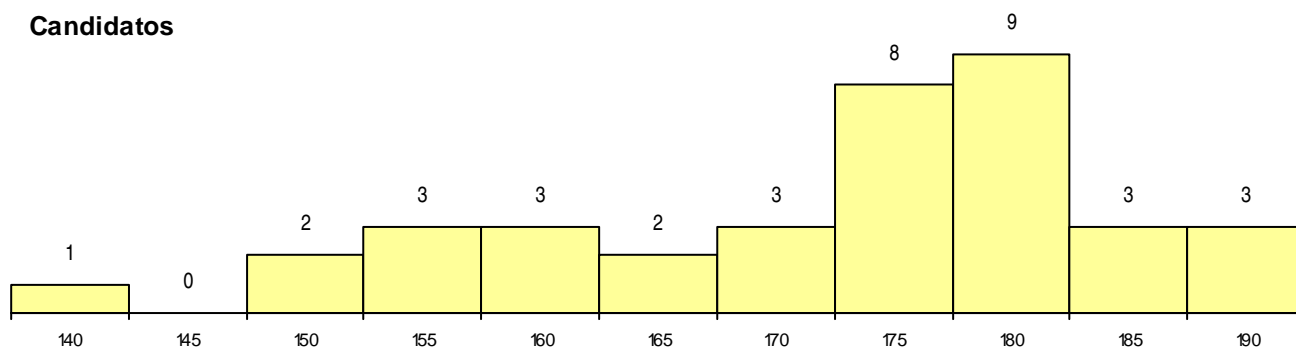

SEXO DOS CANDIDATOS

Sexo	Cands. %	Cols. %
Masc.	14 38	0 0
Femin.	23 62	3 100
Total	37	3

CURSO DO 12º ANO

Curso 12º ano	(15 mais frequentes)		
	Cands. %	Cols. %	Nota
C60 Ciências e Tecnologias	35 95	3 100	
810 Agrupamento 1 / geral	1 3	0 0	
C64 Artes Visuais	1 3	0 0	

MÉDIAS dos Colocados

Nota de candidatura 184,4
 Prova de ingresso 186,3
 Média do 12º ano 182,3
 Média do 10º/11º ano 182,3

DISTRIBUIÇÕES DE NOTAS DE CANDIDATURA

Candidatos

Colocados