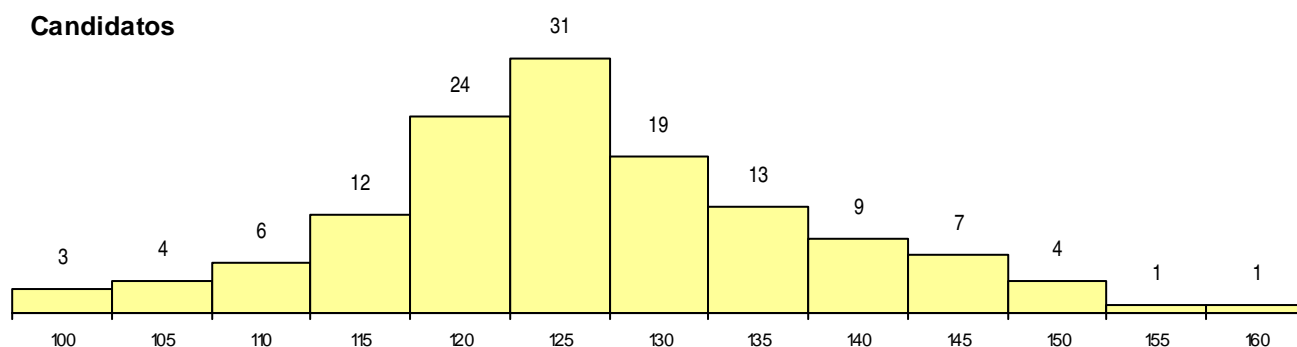

SEXO DOS CANDIDATOS

Sexo	Cands. %	Cols. %
Masc.	40 30	0 0
Femin.	94 70	8 100
Total	134	8

CURSO DO 12º ANO (15 mais frequentes)

Curso 12º ano	Cands. %	Cols. %
C62 Línguas e Humanidades	82 61	7 88
C60 Ciências e Tecnologias	15 11	0 0
C82 Recorrente - Línguas e Humanidade	8 6	1 13
C61 Ciências Socioeconómicas	7 5	0 0
C80 Recorrente - Ciências e Tecnologias	6 4	0 0
C81 Recorrente - Ciências Socioeconómi	4 3	0 0
P84 Técnico de Serviços Jurídicos	3 2	0 0
C64 Artes Visuais	3 2	0 0
345 Profissionais de formação bancária (1 1	0 0
P91 Técnico de Turismo	1 1	0 0
P31 Técnico de Contabilidade	1 1	0 0
P19 Técnico de Apoio Psicossocial	1 1	0 0
P16 Técnico de Análise Laboratorial	1 1	0 0
P11 Técnico Auxiliar de Saúde	1 1	0 0

MÉDIAS dos Colocados

Nota de candidatura	146,2
Prova de ingresso	139,5
Média do 12º ano	149,8
Média do 10º/11º ano	149,8

DISTRIBUIÇÕES DE NOTAS DE CANDIDATURA

Candidatos

Colocados