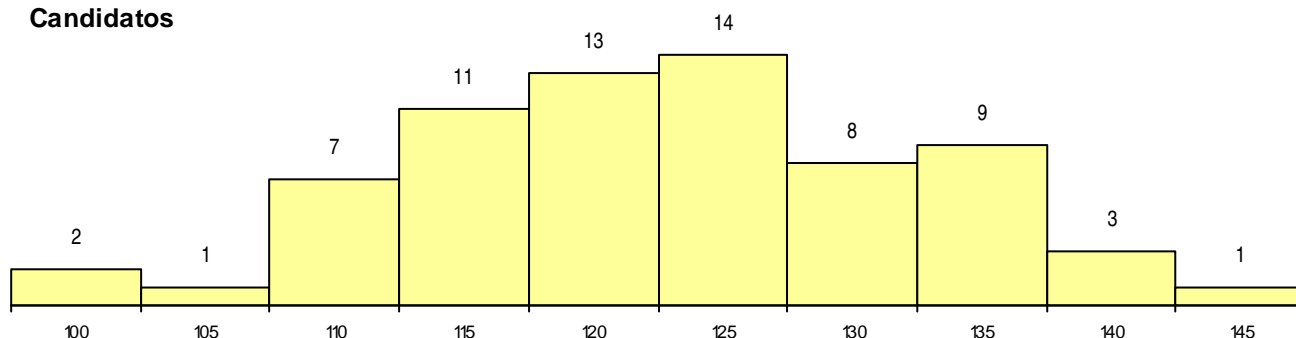

SEXO DOS CANDIDATOS

Sexo	Cands. %	Cols. %
Masc.	6 9	0 0
Femin.	63 91	5 100
Total	69	5

CURSO DO 12º ANO (15 mais frequentes)

Curso 12º ano	Cands. %	Cols. %
C62 Línguas e Humanidades	37 54	1 20
C60 Ciências e Tecnologias	7 10	2 40
966 Cursos EFA, Formações Modulares,	5 7	0 0
C82 Recorrente - Línguas e Humanidade	4 6	2 40
C80 Recorrente - Ciências e Tecnologias	3 4	0 0
P01 Animador Sociocultural	2 3	0 0
C64 Artes Visuais	2 3	0 0
C61 Ciências Socioeconómicas	2 3	0 0
R05 Técnico de Apoio à Gestão Desporti	1 1	0 0
P82 Técnico de Secretariado	1 1	0 0
P20 Técnico de Artes Gráficas	1 1	0 0
P18 Técnico de Apoio à Infância	1 1	0 0
P11 Técnico Auxiliar de Saúde	1 1	0 0
P08 Instrumentista de Sopros e de Percus	1 1	0 0
C81 Recorrente - Ciências Socioeconómi	1 1	0 0

MÉDIAS dos Colocados

Nota de candidatura	136,6
Prova de ingresso	135,2
Média do 12º ano	137,4
Média do 10º/11º ano	137,4

DISTRIBUIÇÕES DE NOTAS DE CANDIDATURA

Candidatos

Colocados