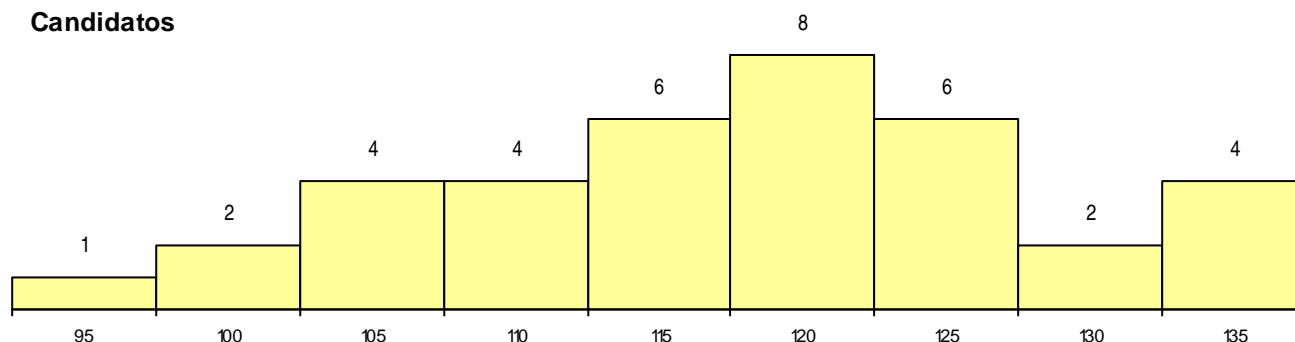

SEXO DOS CANDIDATOS

Sexo	Cands. %	Cols. %
Masc.	1 3	0 0
Femin.	36 97	8 100
Total	37	8

CURSO DO 12º ANO (15 mais frequentes)

Curso 12º ano	Cands. %	Cols. %
C62 Línguas e Humanidades	10 27	2 25
C80 Recorrente - Ciências e Tecnologias	5 14	1 13
C60 Ciências e Tecnologias	5 14	1 13
P18 Técnico de Apoio à Infância	3 8	0 0
C82 Recorrente - Línguas e Humanidade	2 5	2 25
C61 Ciências Socioeconómicas	2 5	1 13
966 Cursos EFA, Formações Modulares,	2 5	0 0
P19 Técnico de Apoio Psicossocial	2 5	0 0
P37 Técnico de Design	1 3	1 13
R02 Artes do Espetáculo - Interpretação	1 3	0 0
P81 Técnico de Restauração	1 3	0 0
P28 Técnico de Comunicação - Marketin	1 3	0 0
G30 Comunicação Multimédia (Portaria n	1 3	0 0
C64 Artes Visuais	1 3	0 0

MÉDIAS dos Colocados

Nota de candidatura	113,0
Prova de ingresso	105,1
Média do 12º ano	117,3
Média do 10º/11º ano	117,3

DISTRIBUIÇÕES DE NOTAS DE CANDIDATURA

Candidatos

Colocados