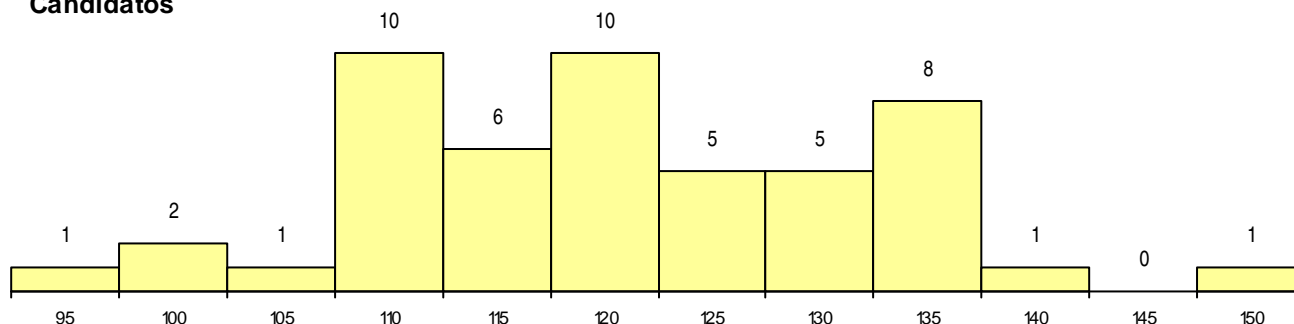

SEXO DOS CANDIDATOS

Sexo	Cands. %	Cols. %
Masc.	10 20	4 31
Femin.	40 80	9 69
Total	50	13

CURSO DO 12º ANO (15 mais frequentes)

Curso 12º ano	Cands. %	Cols. %
C62 Línguas e Humanidades	28 56	8 62
C60 Ciências e Tecnologias	7 14	1 8
966 Cursos EFA, Formações Modulares,	4 8	2 15
P11 Técnico Auxiliar de Saúde	2 4	0 0
C82 Recorrente - Línguas e Humanidade	2 4	0 0
C61 Ciências Socioeconómicas	2 4	0 0
P80 Técnico de Relojoaria	1 2	1 8
P18 Técnico de Apoio à Infância	1 2	1 8
P14 Técnico de Multimédia	1 2	0 0
C80 Recorrente - Ciências e Tecnologias	1 2	0 0
C64 Artes Visuais	1 2	0 0

MÉDIAS dos Colocados

Nota de candidatura	116,6
Prova de ingresso	110,7
Média do 12º ano	119,8
Média do 10º/11º ano	119,8

DISTRIBUIÇÕES DE NOTAS DE CANDIDATURA

Candidatos

Colocados