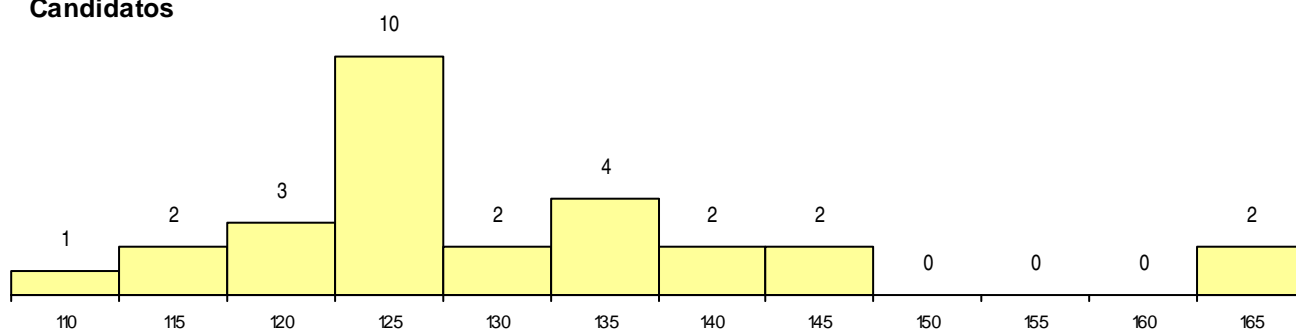

SEXO DOS CANDIDATOS

Sexo	Cands. %	Cols. %
Masc.	23 82	2 100
Femin.	5 18	0 0
Total	28	2

CURSO DO 12º ANO

Curso 12º ano	Cands. %	Cols. %
C60 Ciências e Tecnologias	28 100	2 100

(15 mais frequentes)

MÉDIAS dos Colocados

Nota de candidatura	142,7
Prova de ingresso	130,0
Média do 12º ano	149,5
Média do 10º/11º ano	149,5

DISTRIBUIÇÕES DE NOTAS DE CANDIDATURA

Candidatos

Colocados