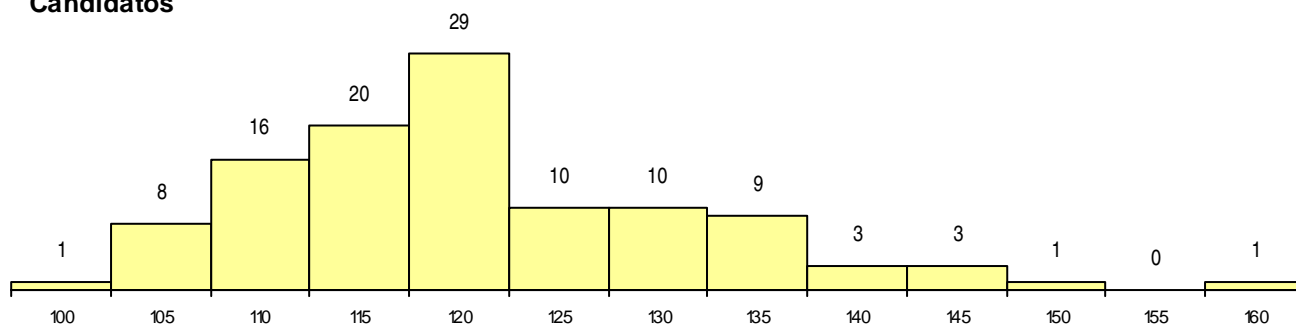

SEXO DOS CANDIDATOS

Sexo	Cands. %	Cols. %
Masc.	10 9	1 6
Femin.	101 91	15 94
Total	111	16

CURSO DO 12º ANO (15 mais frequentes)

Curso 12º ano	Cands. %	Cols. %
C62 Línguas e Humanidades	58 52	10 63
C60 Ciências e Tecnologias	26 23	3 19
C64 Artes Visuais	6 5	0 0
P18 Técnico de Apoio à Infância	4 4	2 13
C61 Ciências Socioeconómicas	4 4	1 6
C80 Recorrente - Ciências e Tecnologias	3 3	0 0
C73 Produção Artística	1 1	0 0
A63 Humanidades - Via B	1 1	0 0
C82 Recorrente - Línguas e Humanidade	1 1	0 0
966 Cursos EFA, Formações Modulares,	1 1	0 0
P01 Animador Sociocultural	1 1	0 0
P11 Técnico Auxiliar de Saúde	1 1	0 0
P19 Técnico de Apoio Psicossocial	1 1	0 0
P57 Técnico de Gestão Equina	1 1	0 0
965 Dec.-Lei 357/2007 (n.º 2 do art. 6.º -	1 1	0 0

MÉDIAS dos Colocados

Nota de candidatura	134,1
Prova de ingresso	128,8
Média do 12º ano	139,3
Média do 10º/11º ano	139,3

DISTRIBUIÇÕES DE NOTAS DE CANDIDATURA

Candidatos

Colocados