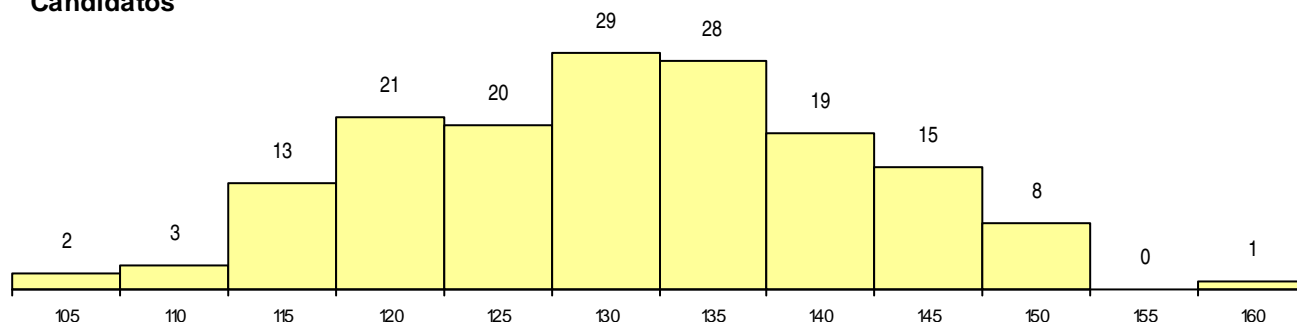

SEXO DOS CANDIDATOS

Sexo	Cands. %	Cols. %
Masc.	53 33	6 43
Femin.	106 67	8 57
Total	159	14

CURSO DO 12º ANO (15 mais frequentes)

Curso 12º ano	Cands. %	Cols. %
C62 Línguas e Humanidades	92 58	9 64
C61 Ciências Socioeconómicas	17 11	3 21
C60 Ciências e Tecnologias	15 9	0 0
C82 Recorrente - Línguas e Humanidade	4 3	0 0
966 Cursos EFA, Formações Modulares,	3 2	0 0
T05 Técnico Comercial Bancário	2 1	1 7
P28 Técnico de Comunicação - Marketin	2 1	0 0
C64 Artes Visuais	2 1	0 0
C80 Recorrente - Ciências e Tecnologias	2 1	0 0
P91 Técnico de Turismo	2 1	0 0
P51 Técnico de Gestão	2 1	0 0
P22 Técnico de Banca e Seguros	1 1	1 7
220 Ens. Sec. Recorrente (Todos os Cur	1 1	0 0
P31 Técnico de Contabilidade	1 1	0 0
060 Ciências e Tecnologias (DL 74/2004	1 1	0 0

MÉDIAS dos Colocados

Nota de candidatura	145,3
Prova de ingresso	143,9
Média do 12º ano	146,1
Média do 10º/11º ano	146,1

DISTRIBUIÇÕES DE NOTAS DE CANDIDATURA

Candidatos

Colocados