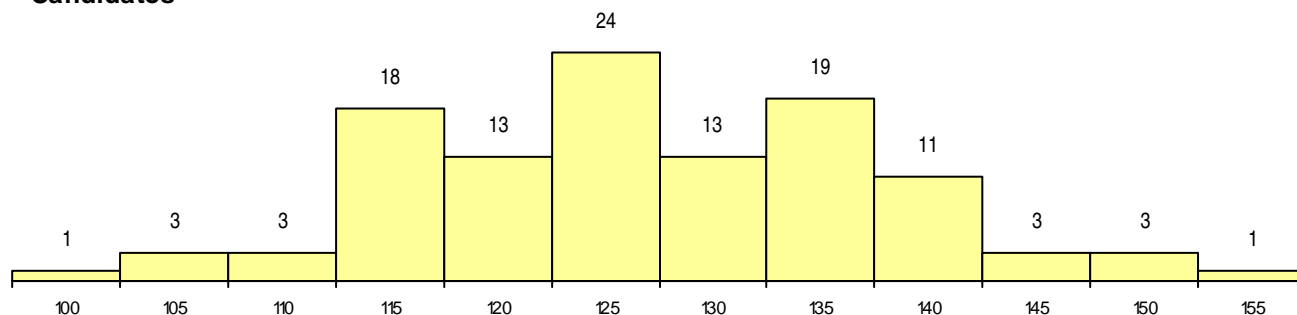

SEXO DOS CANDIDATOS

Sexo	Cands. %	Cols. %
Masc.	13 12	1 11
Femin.	99 88	8 89
Total	112	9

CURSO DO 12º ANO (15 mais frequentes)

Curso 12º ano	Cands. %	Cols. %
C62 Línguas e Humanidades	58 52	5 56
C60 Ciências e Tecnologias	16 14	1 11
C82 Recorrente - Línguas e Humanidade	6 5	0 0
P01 Animador Sociocultural	4 4	1 11
P11 Técnico Auxiliar de Saúde	3 3	1 11
C64 Artes Visuais	2 2	0 0
C80 Recorrente - Ciências e Tecnologias	2 2	0 0
P16 Técnico de Análise Laboratorial	2 2	0 0
P82 Técnico de Secretariado	2 2	0 0
P28 Técnico de Comunicação - Marketin	2 2	0 0
T02 Animador Sociocultural	1 1	1 11
P51 Técnico de Gestão	1 1	0 0
P92 Técnico de Turismo Ambiental e Rur	1 1	0 0
P91 Técnico de Turismo	1 1	0 0
P55 Técnico de Gestão do Ambiente	1 1	0 0

MÉDIAS dos Colocados

Nota de candidatura	143,0
Prova de ingresso	135,9
Média do 12º ano	146,8
Média do 10º/11º ano	146,8

DISTRIBUIÇÕES DE NOTAS DE CANDIDATURA

Candidatos

Colocados