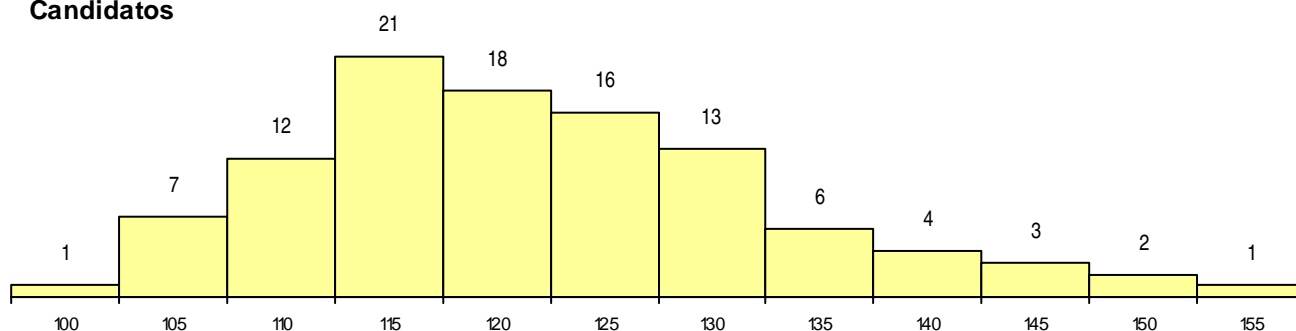

SEXO DOS CANDIDATOS

Sexo	Cands. %	Cols. %
Masc.	87 84	24 83
Femin.	17 16	5 17
Total	104	29

CURSO DO 12º ANO (15 mais frequentes)

Curso 12º ano	Cands. %	Cols. %
C60 Ciências e Tecnologias	29 28	14 48
R05 Técnico de Apoio à Gestão Desporti	26 25	4 14
C62 Línguas e Humanidades	20 19	4 14
C61 Ciências Socioeconómicas	5 5	1 3
C64 Artes Visuais	4 4	1 3
C80 Recorrente - Ciências e Tecnologias	4 4	0 0
966 Cursos EFA, Formações Modulares,	3 3	1 3
C81 Recorrente - Ciências Socioeconómi	3 3	0 0
089 Desporto (DL 74/2004)	2 2	1 3
C82 Recorrente - Línguas e Humanidade	1 1	1 3
610 Cursos de Educação e Formação (T	1 1	1 3
P56 Técnico de Gestão e Programação	1 1	1 3
P28 Técnico de Comunicação - Marketin	1 1	0 0
P69 Técnico de Organização de Eventos	1 1	0 0
P77 Técnico de Receção	1 1	0 0

MÉDIAS dos Colocados

Nota de candidatura	127,6
Prova de ingresso	119,1
Média do 12º ano	133,3
Média do 10º/11º ano	133,3

DISTRIBUIÇÕES DE NOTAS DE CANDIDATURA

Candidatos

Colocados