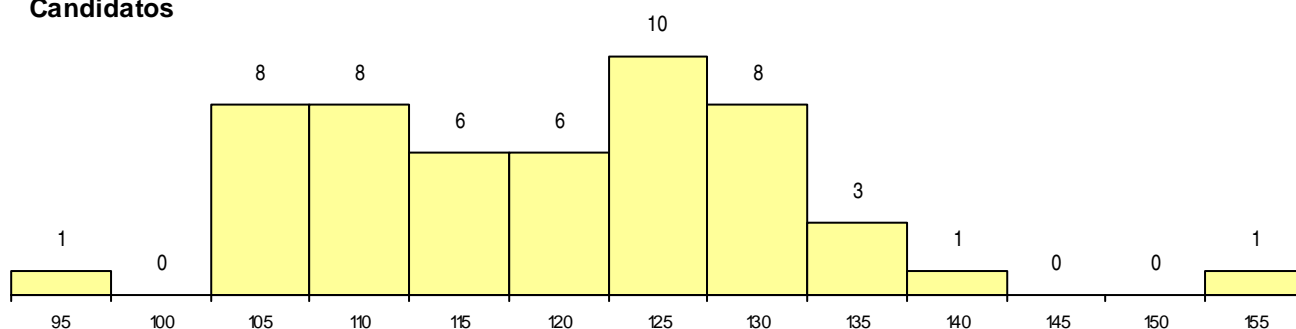

SEXO DOS CANDIDATOS

Sexo	Cands. %	Cols. %
Masc.	33 63	10 59
Femin.	19 37	7 41
Total	52	17

CURSO DO 12º ANO (15 mais frequentes)

Curso 12º ano	Cands. %	Cols. %
R05 Técnico de Apoio à Gestão Desporti	13 25	4 24
C62 Línguas e Humanidades	9 17	3 18
C60 Ciências e Tecnologias	9 17	3 18
C61 Ciências Socioeconómicas	4 8	2 12
C80 Recorrente - Ciências e Tecnologias	3 6	1 6
C64 Artes Visuais	3 6	1 6
C82 Recorrente - Línguas e Humanidade	3 6	0 0
C81 Recorrente - Ciências Socioeconómi	2 4	1 6
R09 Técnico de Gestão Desportiva	1 2	1 6
089 Desporto (DL 74/2004)	1 2	1 6
966 Cursos EFA, Formações Modulares,	1 2	0 0
P96 Técnico de Viticultura e Enologia	1 2	0 0
P28 Técnico de Comunicação - Marketin	1 2	0 0
P09 Intérprete de Dança Contemporâne	1 2	0 0

MÉDIAS dos Colocados

Nota de candidatura	117,4
Prova de ingresso	105,0
Média do 12º ano	125,6
Média do 10º/11º ano	125,6

DISTRIBUIÇÕES DE NOTAS DE CANDIDATURA

Candidatos

Colocados