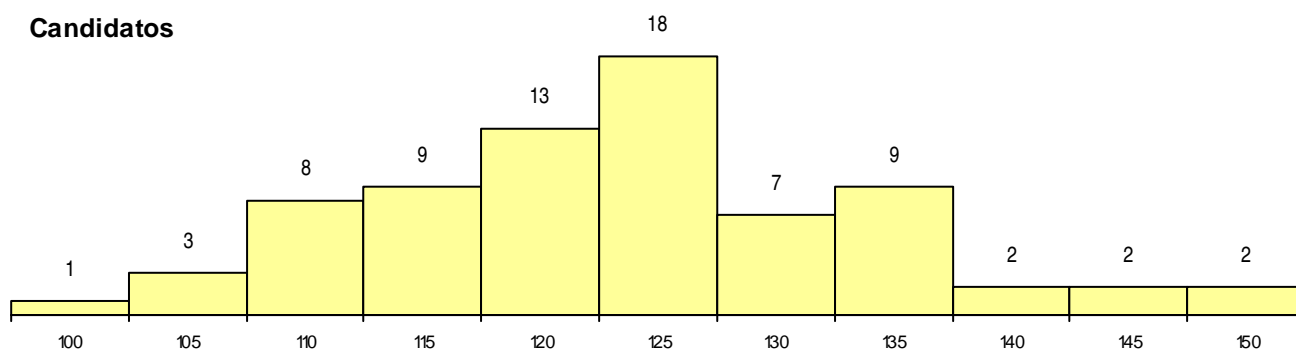

SEXO DOS CANDIDATOS

Sexo	Cands. %	Cols. %
Masc.	45 61	3 50
Femin.	29 39	3 50
Total	74	6

CURSO DO 12º ANO (15 mais frequentes)

Curso 12º ano	Cands. %	Cols. %
C60 Ciências e Tecnologias	27 36	2 33
C61 Ciências Socioeconómicas	19 26	1 17
C62 Línguas e Humanidades	9 12	0 0
C80 Recorrente - Ciências e Tecnologias	5 7	0 0
P59 Técnico de Informática de Gestão	2 3	0 0
P56 Técnico de Gestão e Programação	2 3	0 0
C81 Recorrente - Ciências Socioeconómi	2 3	0 0
966 Cursos EFA, Formações Modulares,	1 1	1 17
P01 Animador Sociocultural	1 1	1 17
060 Ciências e Tecnologias (DL 74/2004	1 1	1 17
792 Técnico Instalador de Sistemas de	1 1	0 0
R05 Técnico de Apoio à Gestão Desporti	1 1	0 0
P91 Técnico de Turismo	1 1	0 0
P64 Técnico de Marketing	1 1	0 0
P28 Técnico de Comunicação - Marketin	1 1	0 0

MÉDIAS dos Colocados

Nota de candidatura	140,6
Prova de ingresso	126,5
Média do 12º ano	148,2
Média do 10º/11º ano	148,2

DISTRIBUIÇÕES DE NOTAS DE CANDIDATURA

Candidatos

Colocados