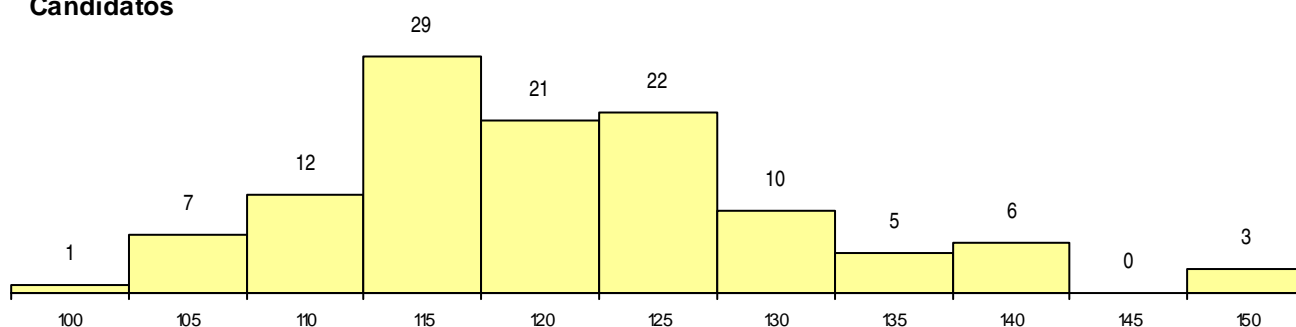

SEXO DOS CANDIDATOS

Sexo	Cands. %	Cols. %
Masc.	36 31	8 38
Femin.	80 69	13 62
Total	116	21

CURSO DO 12º ANO

Curso 12º ano	(15 mais frequentes)	
	Cands. %	Cols. %
C62 Línguas e Humanidades	66 57	11 52
C60 Ciências e Tecnologias	9 8	3 14
C80 Recorrente - Ciências e Tecnologias	8 7	0 0
C82 Recorrente - Línguas e Humanidade	6 5	1 5
C61 Ciências Socioeconómicas	5 4	0 0
P14 Técnico de Multimédia	3 3	2 10
C64 Artes Visuais	2 2	1 5
C81 Recorrente - Ciências Socioeconómi	2 2	1 5
P28 Técnico de Comunicação - Marketin	2 2	1 5
P82 Técnico de Secretariado	2 2	0 0
G45 Comunicação e Produção Multimédi	1 1	1 5
G55 Ação Social (Portaria n.º 266/2013)	1 1	0 0
P07 Instrumentista de Jazz	1 1	0 0
966 Cursos EFA, Formações Modulares,	1 1	0 0
P60 Técnico de Instalações Elétricas	1 1	0 0

MÉDIAS dos Colocados

Nota de candidatura	125,6
Prova de ingresso	120,2
Média do 12º ano	128,5
Média do 10º/11º ano	128,5

DISTRIBUIÇÕES DE NOTAS DE CANDIDATURA

Candidatos

Colocados