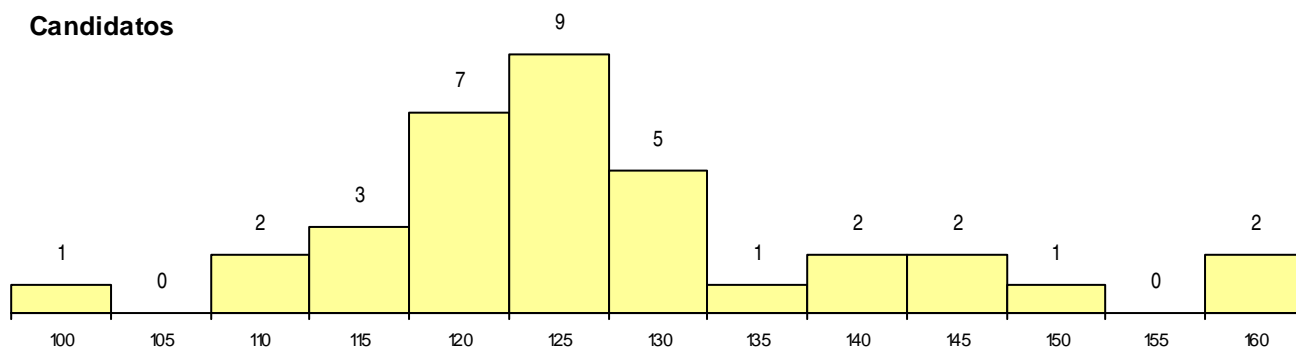

SEXO DOS CANDIDATOS

Sexo	Cands. %	Cols. %
Masc.	3 9	1 10
Femin.	32 91	9 90
Total	35	10

CURSO DO 12º ANO

(15 mais frequentes)

Curso 12º ano	Cands. %	Cols. %
C60 Ciências e Tecnologias	27 77	9 90
C80 Recorrente - Ciências e Tecnologias	3 9	0 0
P11 Técnico Auxiliar de Saúde	1 3	1 10
966 Cursos EFA, Formações Modulares,	1 3	0 0
P72 Técnico de Produção Agrária	1 3	0 0
678 Química Industrial e Ambiental (Port	1 3	0 0
060 Ciências e Tecnologias (DL 74/2004	1 3	0 0

MÉDIAS dos Colocados

Nota de candidatura	127,7
Prova de ingresso	110,0
Média do 12º ano	137,2
Média do 10º/11º ano	137,2

DISTRIBUIÇÕES DE NOTAS DE CANDIDATURA

Candidatos

Colocados