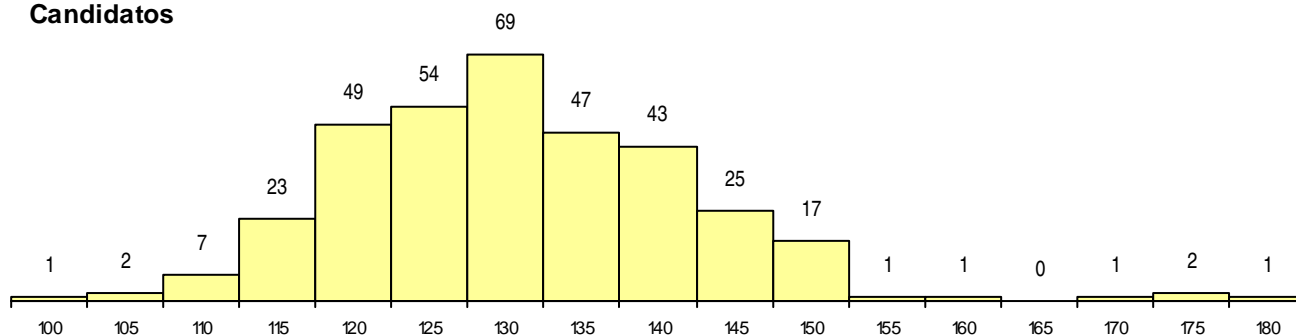

**SEXO DOS CANDIDATOS**

Sexo	Cands. %	Cols. %
Masc.	66 19	3 8
Femin.	277 81	37 93
<b>Total</b>	<b>343</b>	<b>40</b>

**CURSO DO 12º ANO**

(15 mais frequentes)

Curso 12º ano	Cands. %	Cols. %
C60 Ciências e Tecnologias	295 86	36 90
P11 Técnico Auxiliar de Saúde	12 3	1 3
C80 Recorrente - Ciências e Tecnologias	12 3	0 0
S62 Técnico Auxiliar de Saúde	2 1	1 3
C62 Línguas e Humanidades	2 1	0 0
G44 Biotecnologia Aplicada (Portaria n.º	2 1	0 0
P16 Técnico de Análise Laboratorial	2 1	0 0
P87 Técnico de Termalismo	1 0	1 3
G53 Química Industrial e Laboratorial (P	1 0	1 3
G01 Animação Sócio Desportiva (VC) (P	1 0	0 0
972 Recorrente - Ciências Sociais e Hu	1 0	0 0
A06 Animação Sociodesportiva (VCT) (P	1 0	0 0
910 Cursos CET - Decreto-Lei nº 88/200	1 0	0 0
T07 Técnico de Análise Laboratorial	1 0	0 0
C76 Secundário de Música	1 0	0 0

**MÉDIAS dos Colocados**

Nota de candidatura	145,6
Prova de ingresso	132,6
Média do 12º ano	154,3
Média do 10º/11º ano	154,3

**DISTRIBUIÇÕES DE NOTAS DE CANDIDATURA**

**Candidatos**

**Colocados**