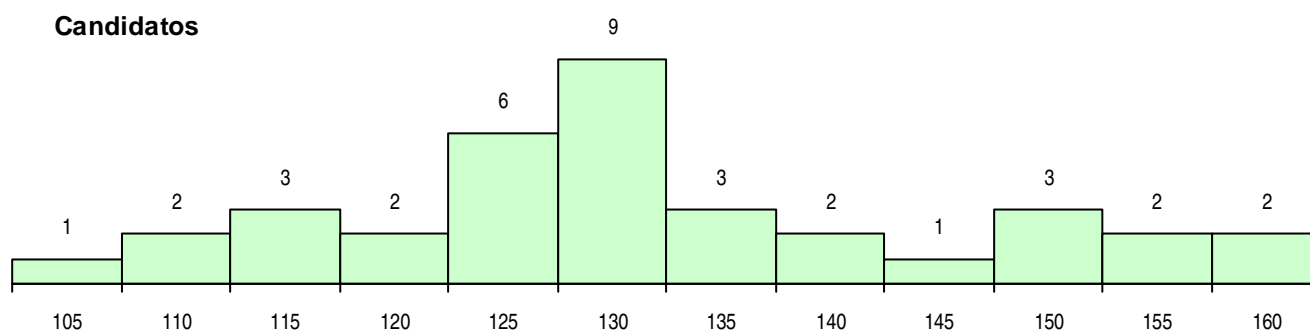

CURSO DO 12º ANO

(15 mais frequentes)

Curso 12º ano	Cands. %	Cols. %
C60 Ciências e Tecnologias	25 69	8 67
C61 Ciências Socioeconómicas	11 31	4 33

MÉDIAS DOS COLOCADOS

Nota de candidatura	123,7
Prova de ingresso	111,6
Média do 12º ano	130,3
Média do 10º/11º ano	130,3

OPÇÕES EXCLUÍDAS

Nota candidatura (s/mínima)	0
Prova ingresso (não fez)	0
Prova ingresso (s/mínima)	0
Pré-requisito (não fez)	0

DISTRIBUIÇÕES DE NOTAS DE CANDIDATURA

Candidatos

Colocados