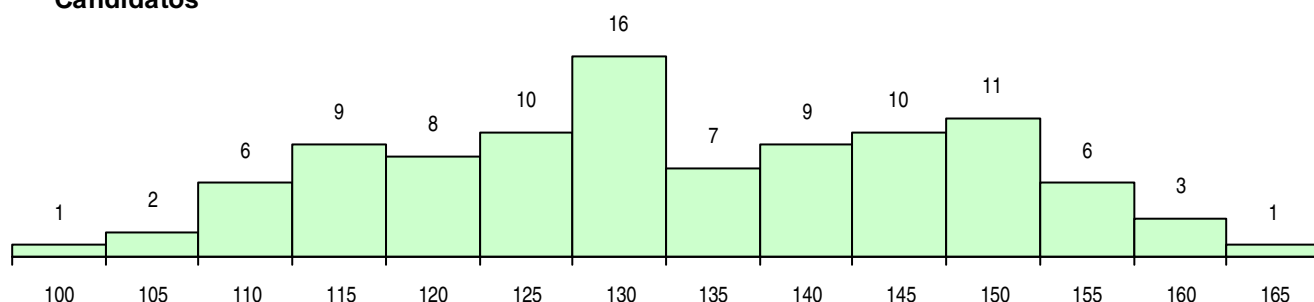

SEXO DOS CANDIDATOS

Sexo	Cands. %	Cols. %
Masc.	47 47	23 51
Femin.	52 53	22 49
Total	99	45

CURSO DO 12º ANO (15 mais frequentes)

Curso 12º ano	Cands. %	Cols. %
C60 Ciências e Tecnologias	50 51	17 38
C61 Ciências Socioeconómicas	38 38	19 42
P51 Técnico de Gestão	5 5	4 9
C62 Línguas e Humanidades	2 2	2 4
P77 Técnico de Receção	1 1	1 2
P55 Técnico de Gestão do Ambiente	1 1	1 2
082 Informática (DL 74/2004)	1 1	1 2
C81 Recorrente - Ciências Socioeconómi	1 1	0 0

MÉDIAS DOS COLOCADOS

Nota de candidatura	139,1
Prova de ingresso	128,6
Média do 12º ano	144,7
Média do 10º/11º ano	144,7

OPÇÕES EXCLUÍDAS

Nota candidatura (s/mínima)	0
Prova ingresso (não fez)	0
Prova ingresso (s/mínima)	0
Pré-requisito (não fez)	0

DISTRIBUIÇÕES DE NOTAS DE CANDIDATURA

Candidatos

Colocados