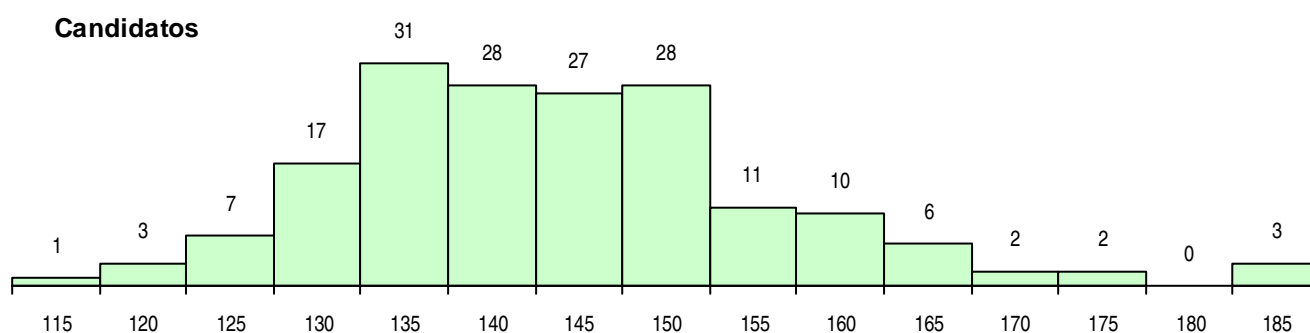

SEXO DOS CANDIDATOS

Sexo	Cands. %	Cols. %
Masc.	47 27	10 31
Femin.	129 73	22 69
Total	176	32

CURSO DO 12º ANO (15 mais frequentes)

Curso 12º ano	Cands. %	Cols. %
C62 Línguas e Humanidades	128 73	21 66
C60 Ciências e Tecnologias	17 10	4 13
C64 Artes Visuais	4 2	2 6
C61 Ciências Socioeconómicas	4 2	1 3
C82 Recorrente - Línguas e Humanidade	4 2	1 3
P91 Técnico de Turismo	2 1	1 3
P33 Técnico de Desenho de Mobiliário	2 1	1 3
R05 Técnico de Apoio à Gestão Desportiv	2 1	0 0
C76 Secundário de Música	2 1	0 0
P14 Técnico de Multimédia	2 1	0 0
S50 Técnico de vendas	1 1	1 3
P21 Técnico de Audiovisuais	1 1	0 0
P06 Instrumentista de Cordas e de Tecla	1 1	0 0
P19 Técnico de Apoio Psicossocial	1 1	0 0
220 Ens. Sec. Recorrente (Todos os Cur	1 1	0 0

MÉDIAS DOS COLOCADOS

Nota de candidatura	144,6
Prova de ingresso	142,3
Média do 12º ano	146,1
Média do 10º/11º ano	146,1

OPÇÕES EXCLUÍDAS

Nota candidatura (s/mínima)	0
Prova ingresso (não fez)	10
Prova ingresso (s/mínima)	0
Pré-requisito (não fez)	0

DISTRIBUIÇÕES DE NOTAS DE CANDIDATURA

Candidatos

Colocados