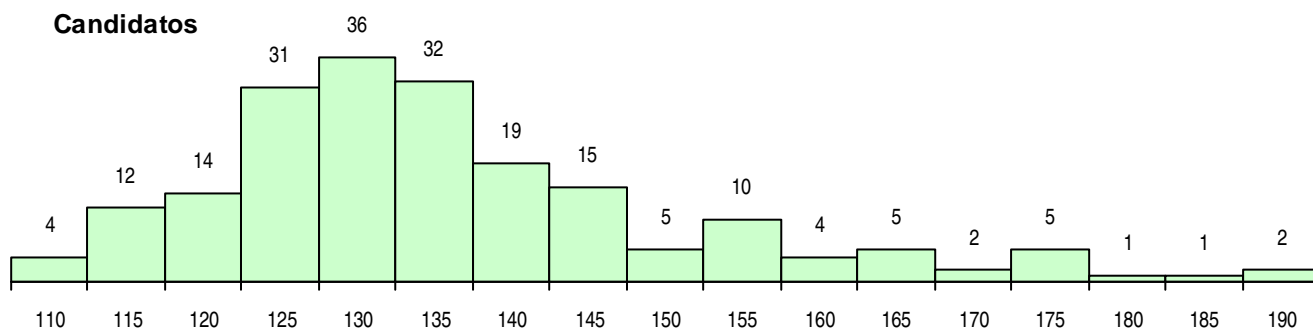

SEXO DOS CANDIDATOS

Sexo	Cands. %	Cols. %
Masc.	173 87	16 80
Femin.	25 13	4 20
Total	198	20

CURSO DO 12º ANO (15 mais frequentes)

Curso 12º ano	Cands. %	Cols. %
C60 Ciências e Tecnologias	193 97	20 100
G21 Informática (VT) (Portaria n.º 260/20	1 1	0 0
C80 Recorrente - Ciências e Tecnologias	1 1	0 0
C64 Artes Visuais	1 1	0 0
C61 Ciências Socioeconómicas	1 1	0 0
A11 Informática (VC) (Port. 941/2009)	1 1	0 0

MÉDIAS DOS COLOCADOS

Nota de candidatura	146,8
Prova de ingresso	138,8
Média do 12º ano	154,8
Média do 10º/11º ano	154,8

OPÇÕES EXCLUÍDAS

Nota candidatura (s/mínima)	0
Prova ingresso (não fez)	3
Prova ingresso (s/mínima)	0
Pré-requisito (não fez)	0

DISTRIBUIÇÕES DE NOTAS DE CANDIDATURA

Candidatos

Colocados